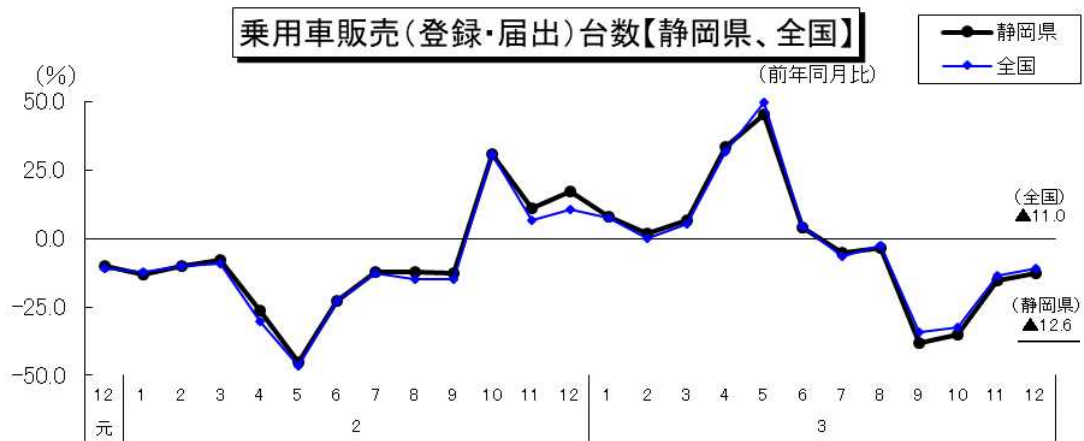

静岡県内経済情勢（令和4年1月）の訂正について

記載内容に誤りがありましたので、下記のとおり訂正します。

なお、ホームページには訂正後のものを掲載しております。

※下記内容は訂正箇所の記載となります。

記

P2 2. 各論【個人消費】 乗用車販売（登録・届出）台数【静岡県、全国】（前年同月比）
（誤）

（正）