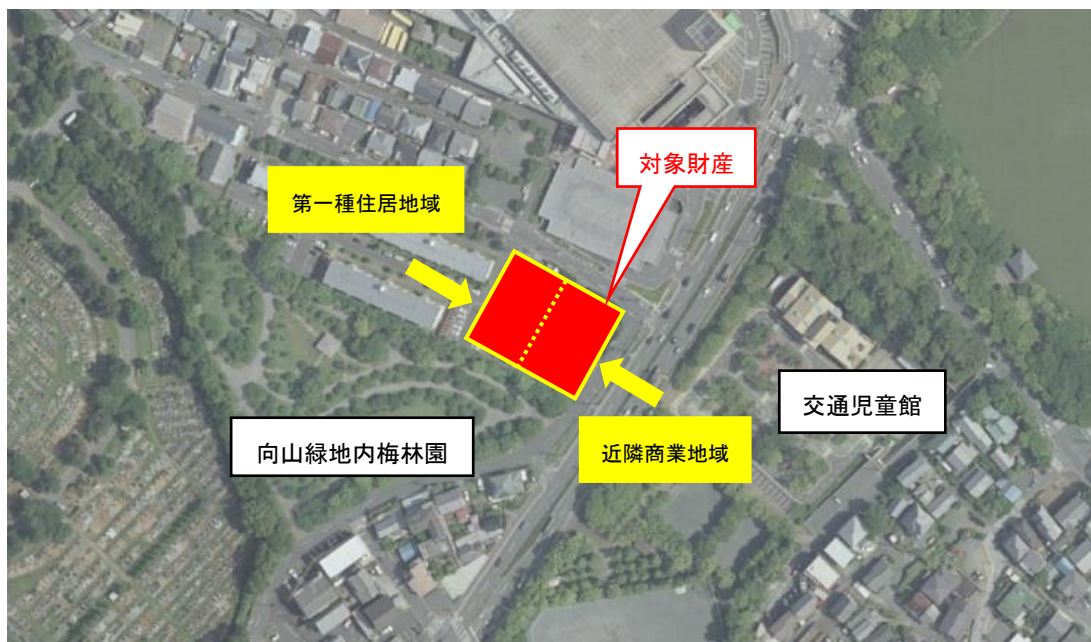

愛知県豊橋市向山町字南中畑39番、39番1

1. 財産の位置

「地図データ」(国土地理院 <https://mapps.gsi.go.jp/maplibSearch.do#1>) をもとに東海財務局作成

2. 財産周囲の状況等

「空中写真データ」(国土地理院 <https://mapps.gsi.go.jp/maplibSearch.do#1>) をもとに東海財務局作成