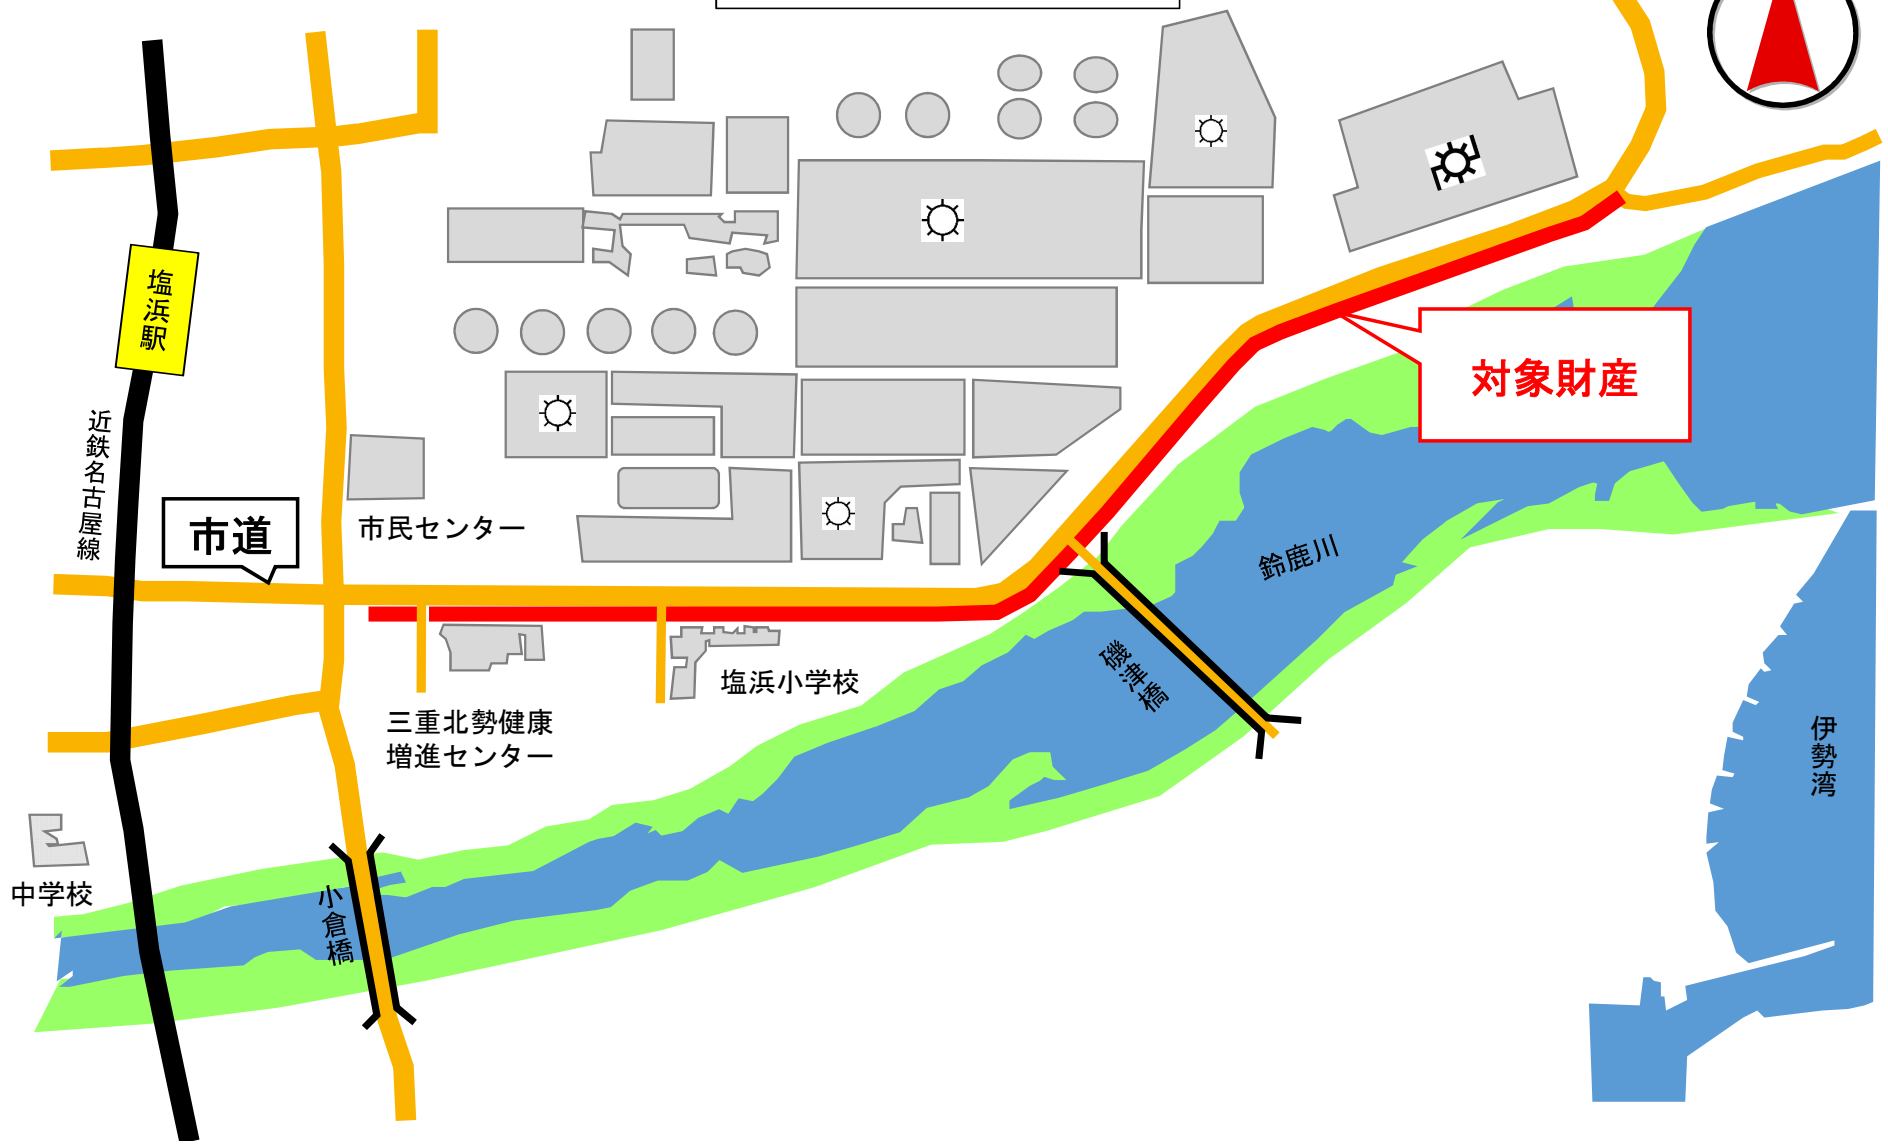

位置図

伊勢湾

対象財産

至名古屋
近鉄四日市駅

四日市駅

新正駅

海山道駅

南四日市駅

海山道駅

近鉄名古屋線

塩浜駅

至津

嶺南一丁目

嶺南二丁目

嶺南

三重北勢健康増進センター
塩浜小学校

案内図

塩浜駅

近鉄名古屋線

市道

市民センター

三重北勢健康
増進センター

中学校

小倉橋

塩浜小学校

鈴鹿川

遊樂艇

対象財産

伊勢湾