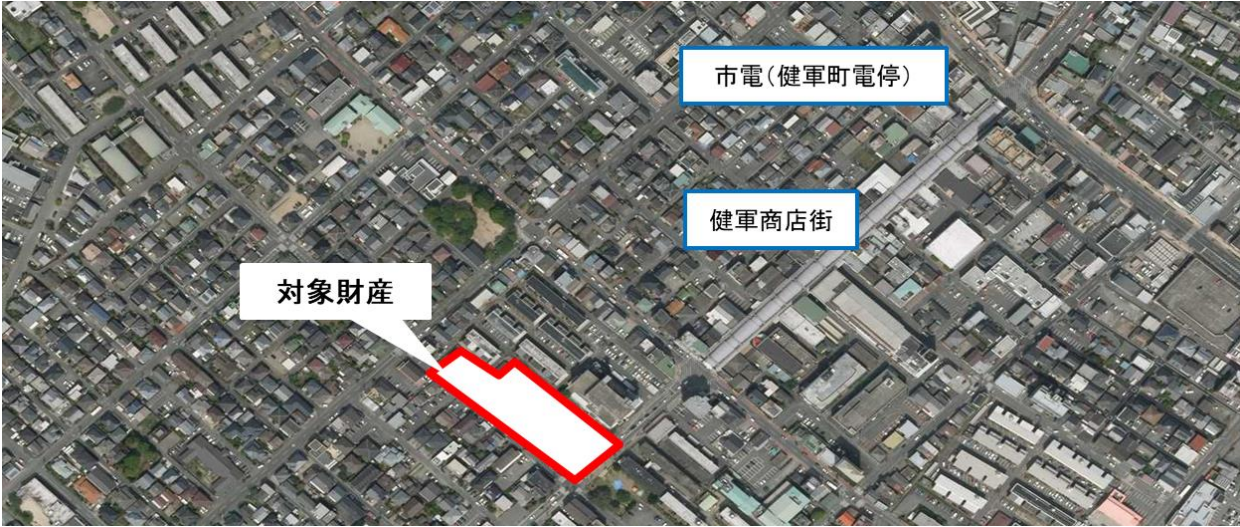

財産の位置、周辺状況に関する資料

(1) 熊本市東区栄町18番(旧合同宿舎栄町住宅)

「地理院タイル(電子地形図(タイル))」(国土地理院) (<https://maps.gsi.go.jp/>) をもとに九州財務局作成

「空中写真データ」(国土地理院) (<https://mapps.gsi.go.jp/maplibSearch.do?specificationId=1674386>) をもとに九州財務局作成

(2) 熊本市北区植木町岩野字相田原285番1 (旧九州農業試験場植木庁舎)

「地理院タイル(電子地形図(タイル))」(国土地理院) (<https://maps.gsi.go.jp/>)をもとに九州財務局作成

「空中写真データ」(国土地理院) (<https://mapps.gsi.go.jp/maplibSearch.do?specificationId=1775691>)をもとに九州財務局作成