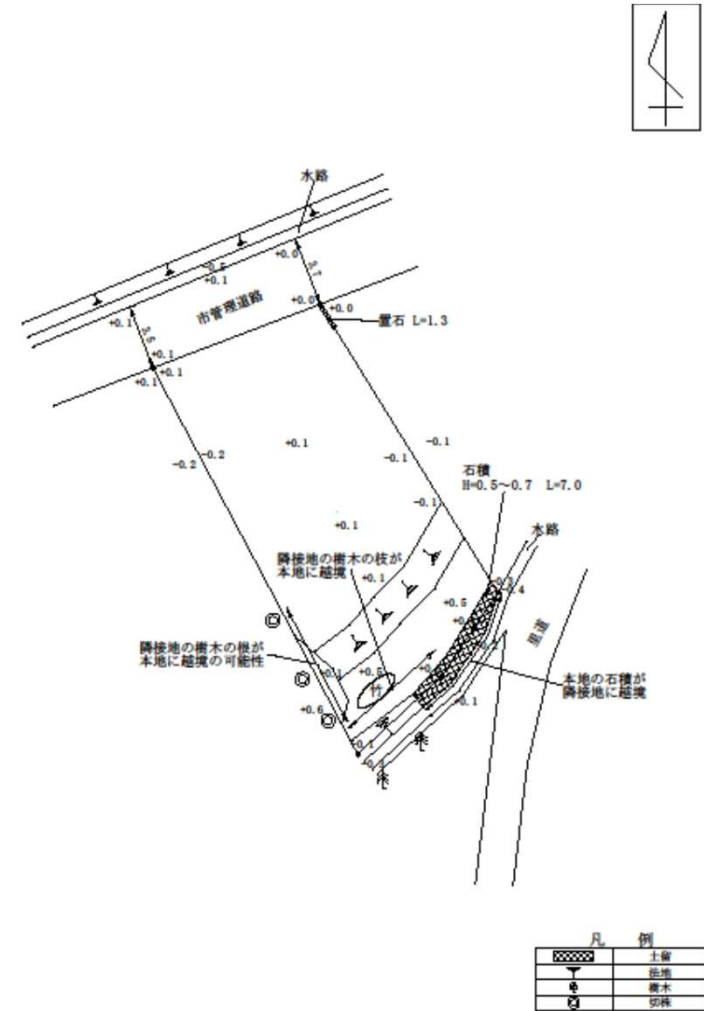

物件所在地：滋賀県長浜市高月町東柳野字中馬場940番

物件情報

登記地目：雑種地
 土地面積：215.09㎡
 交通機関：JR北陸本線 高月駅 北西方
 約2.5km 徒歩32分
 湖国バス 国道渡岸寺（高月支所前）停留所
 西方 約2.0km 徒歩25分

全景写真

概要図

現況と異なる場合があります

担当：近畿財務局大津財務事務所管財課
 TEL：077-522-3768

物件所在地：滋賀県長浜市高月町東柳野字中馬場940番

位置図

周辺図

国土地理院地図を編集

担当：近畿財務局大津財務事務所管財課
TEL：077-522-3768