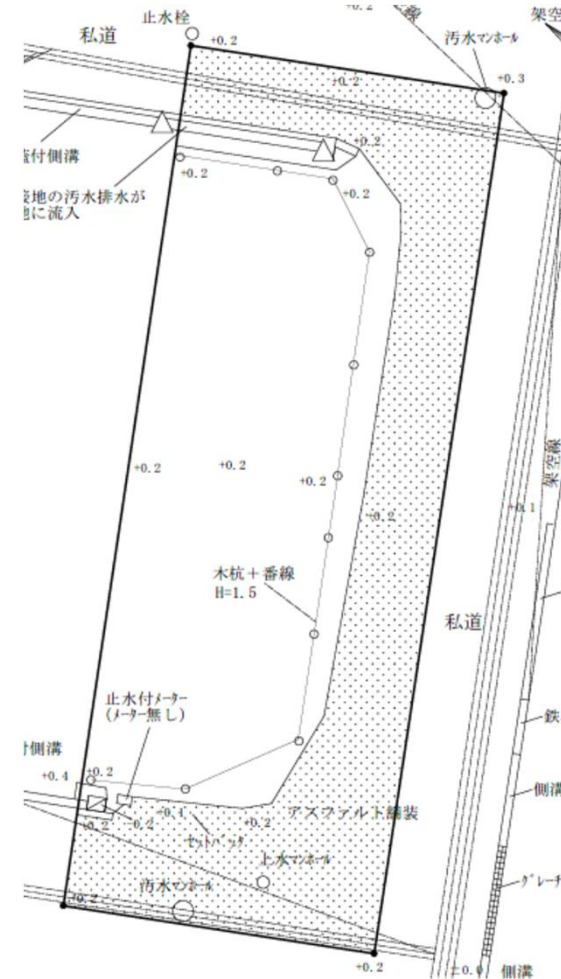

物件所在地：大阪府大阪市東成区大今里1丁目166番1

物件情報

住居表示：大阪府大阪市東成区大今里1丁目12街区
登記地目：宅地
土地面積：90.31m²
交通機関：大阪メトロ千日前線 今里駅 北東方
約0.7km 徒歩9分

全景写真

概要図

国サポ担当：近畿財務局管財部統括国有財産管理官（4）
TEL：06-6949-6131

物件所在地：大阪府大阪市東成区大今里1丁目166番1

位置図