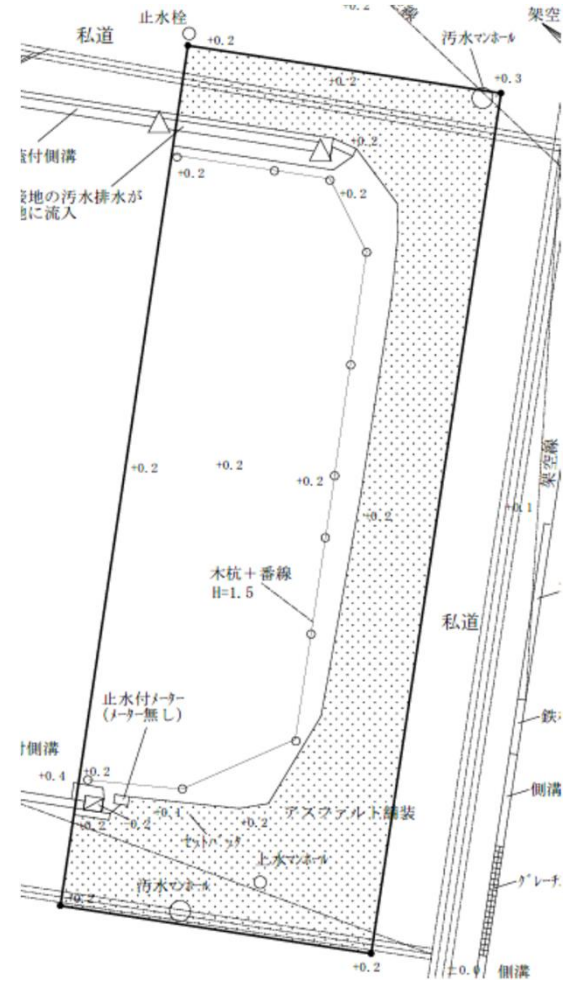

物件所在地：大阪府大阪市東成区大今里1丁目166番1

物件情報

住居表示：大阪府大阪市東成区大今里1丁目12街区
 登記地目：宅地
 土地面積：90.31m²
 交通機関：大阪メトロ千日前線 今里駅 北東方
 約0.7km 徒歩9分

全景写真

概要図

担当：近畿財務局管財部統括国有財産管理官（4）
 TEL：06-6949-6131

物件所在地：大阪府大阪市東成区大今里1丁目166番1

位置図