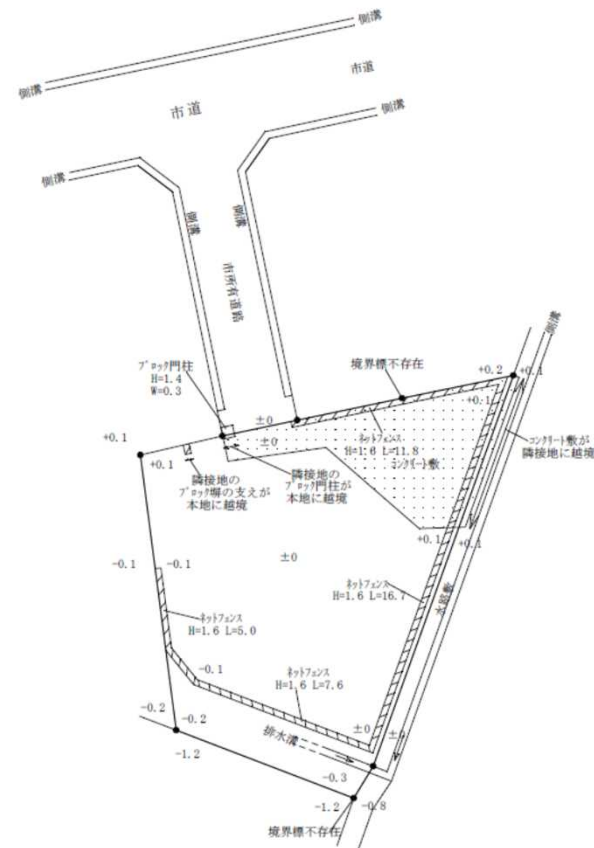

物件所在地：和歌山県和歌山市府中宇鳥居山324番10

物件情報

登記地目：宅地
土地面積：163.17m²
交通機関：JR阪和線 六十谷駅 北東方 約2.1km
徒歩27分
和歌山バス 鳥井停留所 北東方 約0.7km
徒歩9分

全景写真

概要図

国サポ担当：近畿財務局管財部統括国有財産管理官（4）
TEL：06-6949-6131

物件所在地：和歌山県和歌山市府中宇鳥居山324番10

位置図