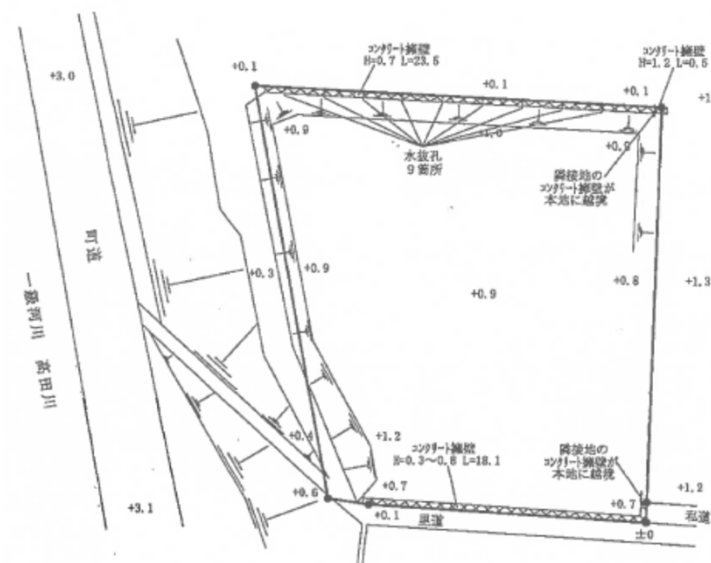

物件所在地：奈良県北葛城郡広陵町大字萱野499番1

物件情報

登記地目：田
土地面積：534.46m²
交通機関：近鉄田原本線 箸尾駅 北西方 約0.9km
徒歩12分

概要図

全景写真

国サポ担当：近畿財務局管財部統括国有財産管理官（4）
TEL：06-6949-6131

物件所在地：奈良県北葛城郡広陵町大字萱野499番1

位置図