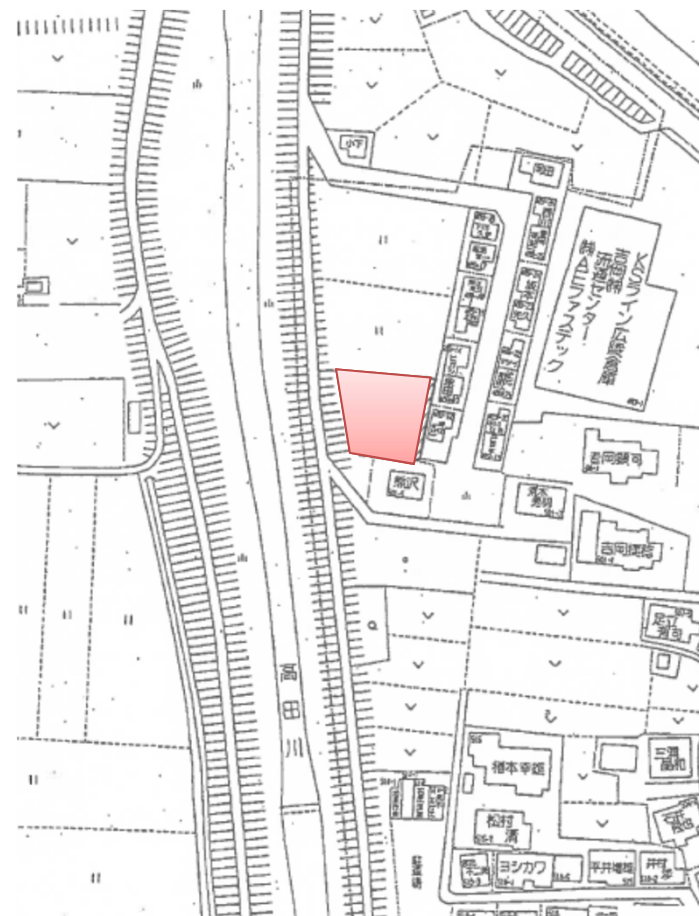

周辺図

国土地理院地図を編集

国サポ担当：近畿財務局管財部統括国有財産管理官（4）

TEL：06-6949-6131