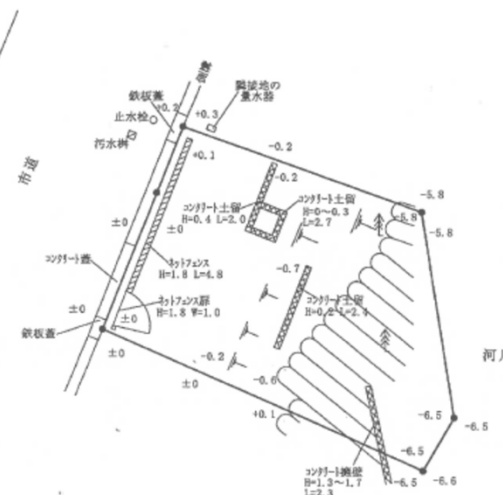

物件所在地：兵庫県神戸市長田区明泉寺町3丁目7番10

物件情報

住居表示：兵庫県神戸市長田区明泉寺町3丁目1街区
 登記地目：宅地
 土地面積：54.17㎡
 交通機関：神戸電鉄有馬線 丸山駅 南方 約0.9km
 徒歩12分

概要図

全景写真

凡 例

	塀(フェンス)
	擁壁(土留)
	がけ地
	排水
	樹木

国サポ担当：近畿財務局管財部統括国有財産管理官（4）
 TEL：06-6949-6131