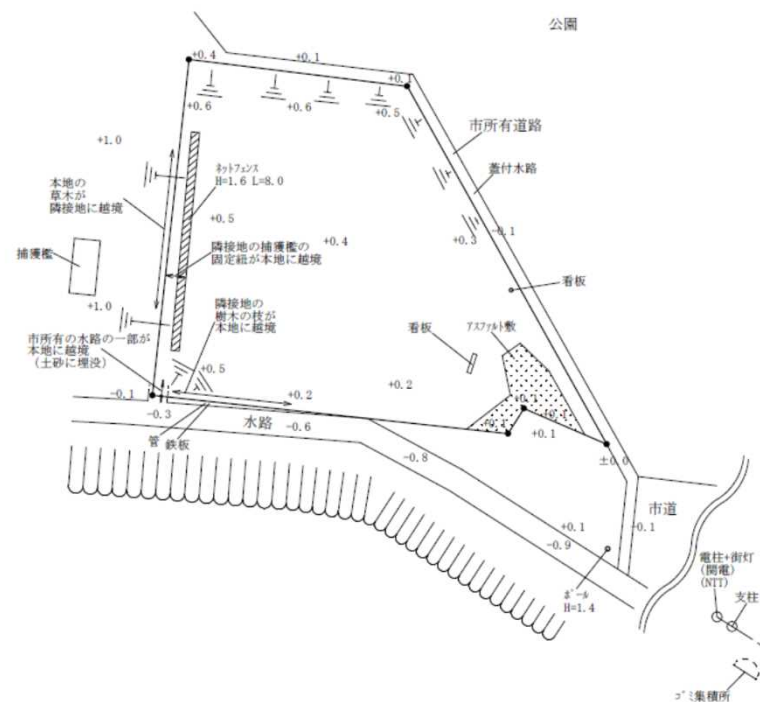

概要図

国サポ担当：近畿財務局管財部統括国有財産管理官（4）
TEL：06-6949-6131