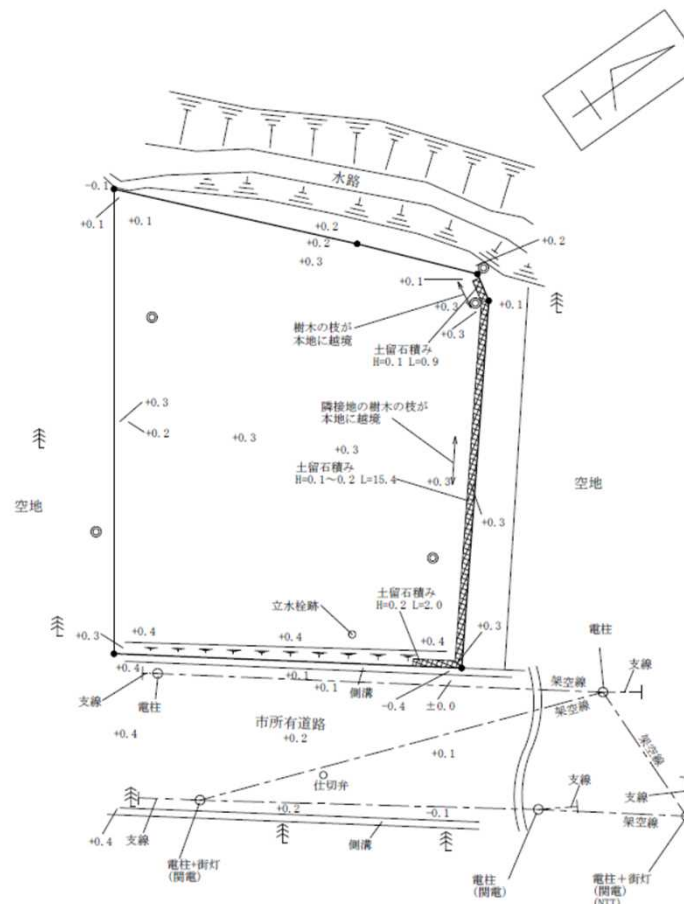

物件所在地：滋賀県高島市今津町梅原字北代1160-3

物件情報

住居表示：所在地と同じ
登記地目：宅地
土地面積：274.87㎡
交通機関：JR湖西線近江今津駅北西方約5.4km
バス 湖国バス運動公園停留所南西方約0.3km
徒歩4分

全景写真

概要図

担当：近畿財務局大津財務事務所管財課
TEL：077-522-3768

物件所在地：滋賀県高島市今津町梅原字北代1160-3

位置図