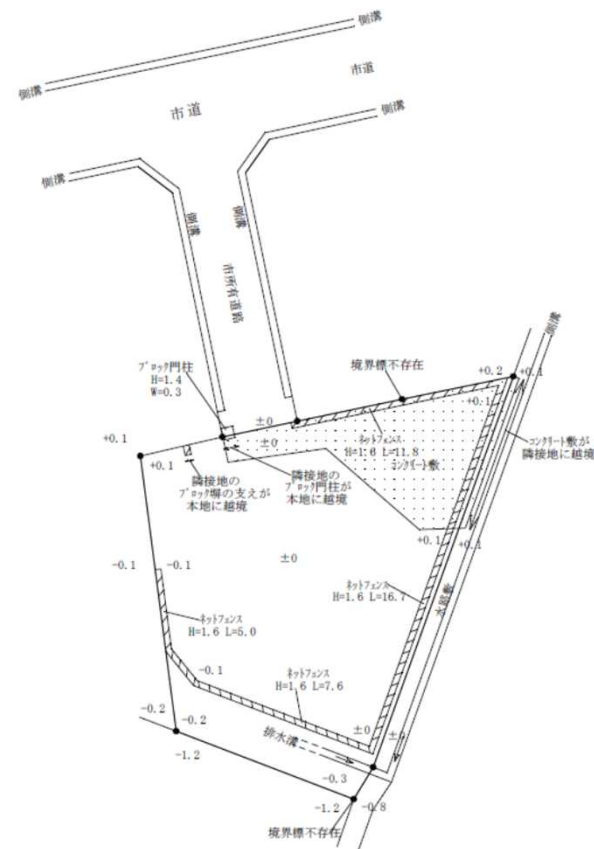

物件所在地：和歌山県和歌山市府中宇鳥居山324番10

物件情報

住居表示：所在地と同じ
登記地目：宅地
土地面積：163.17㎡
交通機関：JR阪和線六十谷駅の北東方約2.1km徒歩27分
バス 和歌山バス鳥井停留所の北東方約0.7km徒歩9分

全景写真

概要図

担当：近畿財務局和歌山財務事務所管財課
TEL：073-422-6144

物件所在地：和歌山県和歌山市府中宇鳥居山324番10

位置図