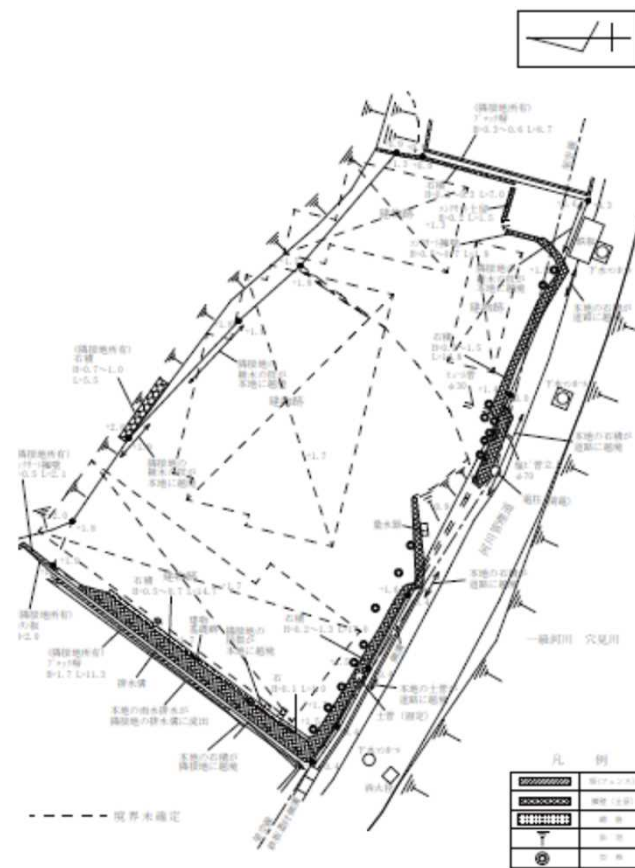

物件所在地：兵庫県豊岡市下鉢山字東292

物件情報

住居表示：所在地と同じ
登記地目：宅地
土地面積：416.33㎡
交通機関：JR山陰本線豊岡駅の南東方約5.8km
全但バスこうのす団地停留所の南方約0.8km
徒歩10分

全景写真

概要図

担当：近畿財務局神戸財務事務所統括国有財産管理官（3）
TEL：078-391-6947

物件所在地：兵庫県豊岡市下鉢山字東292

位置図