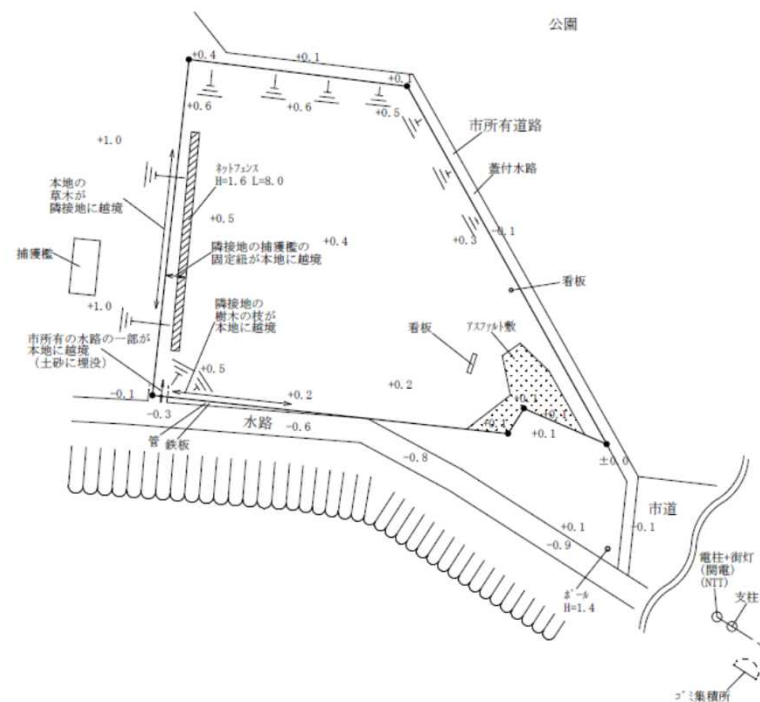

物件所在地：京都府舞鶴市字余部上小字余部上634-21

物件情報

住居表示：所在地と同じ
登記地目：宅地
土地面積：150.02㎡
交通機関：JR舞鶴線東舞鶴駅の西方約3.5km
バス 京都交通バス道芝口停留所の西方約0.3km徒歩4分

全景写真

概要図

担当：近畿財務局舞鶴出張所統括国有財産管理官
TEL：0773-62-3558

物件所在地：京都府舞鶴市字余部上小字余部上634-21

位置図