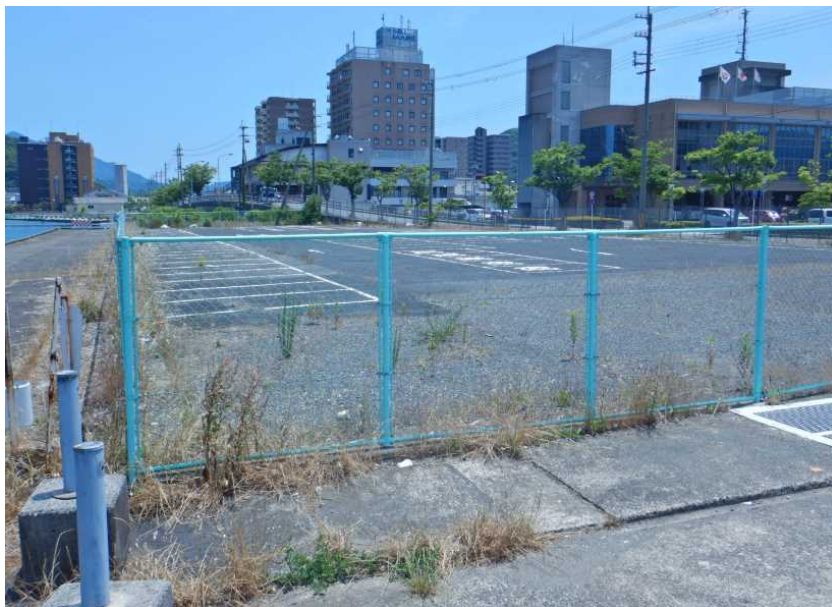

物件所在地：京都府舞鶴市字浜小字浜1589 外

物件情報

登記地目：宅地
土地面積：2,518.56㎡
交通機関：

全景写真

位置図

周辺図

国土地理院地図を編集

担当：近畿財務局舞鶴出張所統括国有財産管理官
TEL：0773-62-3558