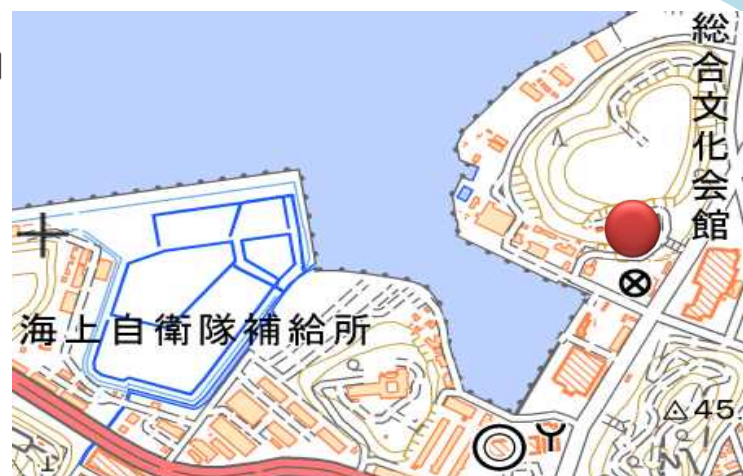

物件所在地：京都府舞鶴市字浜小字浜2033番

物件情報

登記地目：宅地
土地面積：6,590.42㎡
交通機関：

全景写真

位置図

周辺図

国土地理院地図を編集

担当：近畿財務局舞鶴出張所統括国有財産管理官
TEL：0773-62-3558