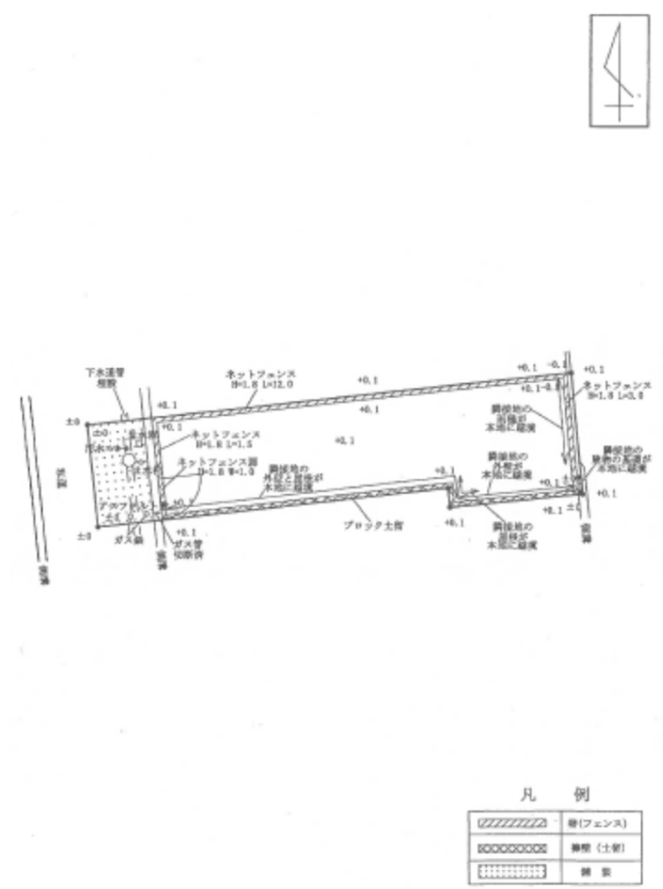

概要図

担当：近畿財務局管財部統括国有財産管理官（3）
TEL：06-6949-6616