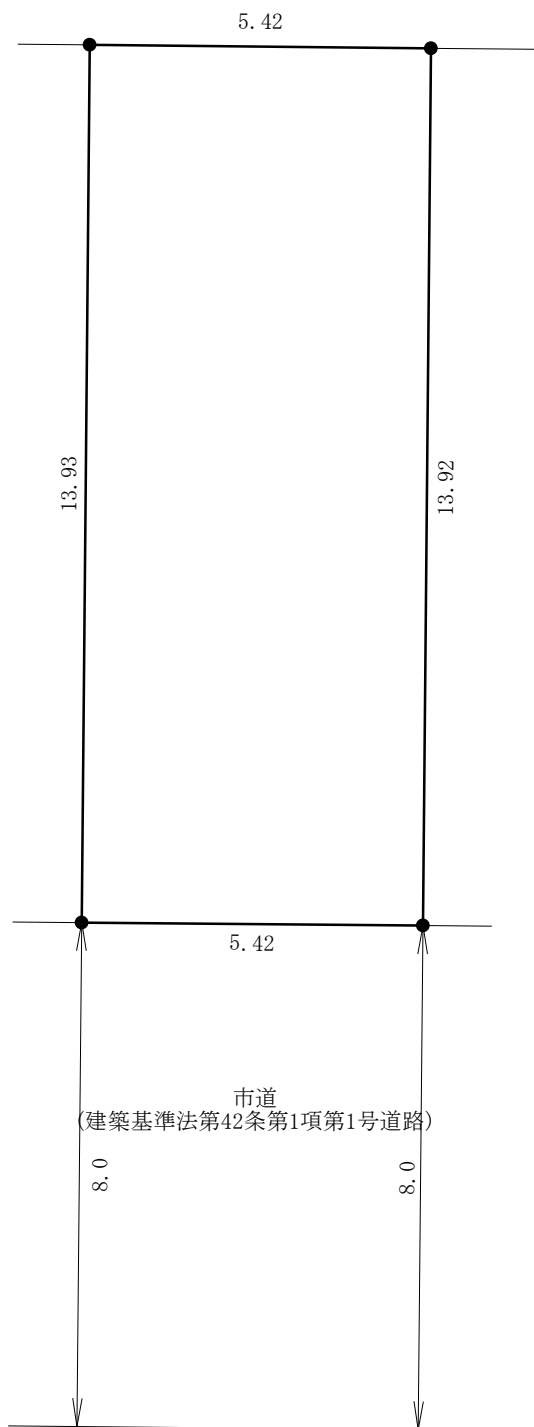

# 周 辺 図

複製許諾番号 : Z24JH 第 670 号 ©ZENRIN CO., LTD.

※ 現在の周辺状況と異なる場合があります。

明 細 図

単位：メートル