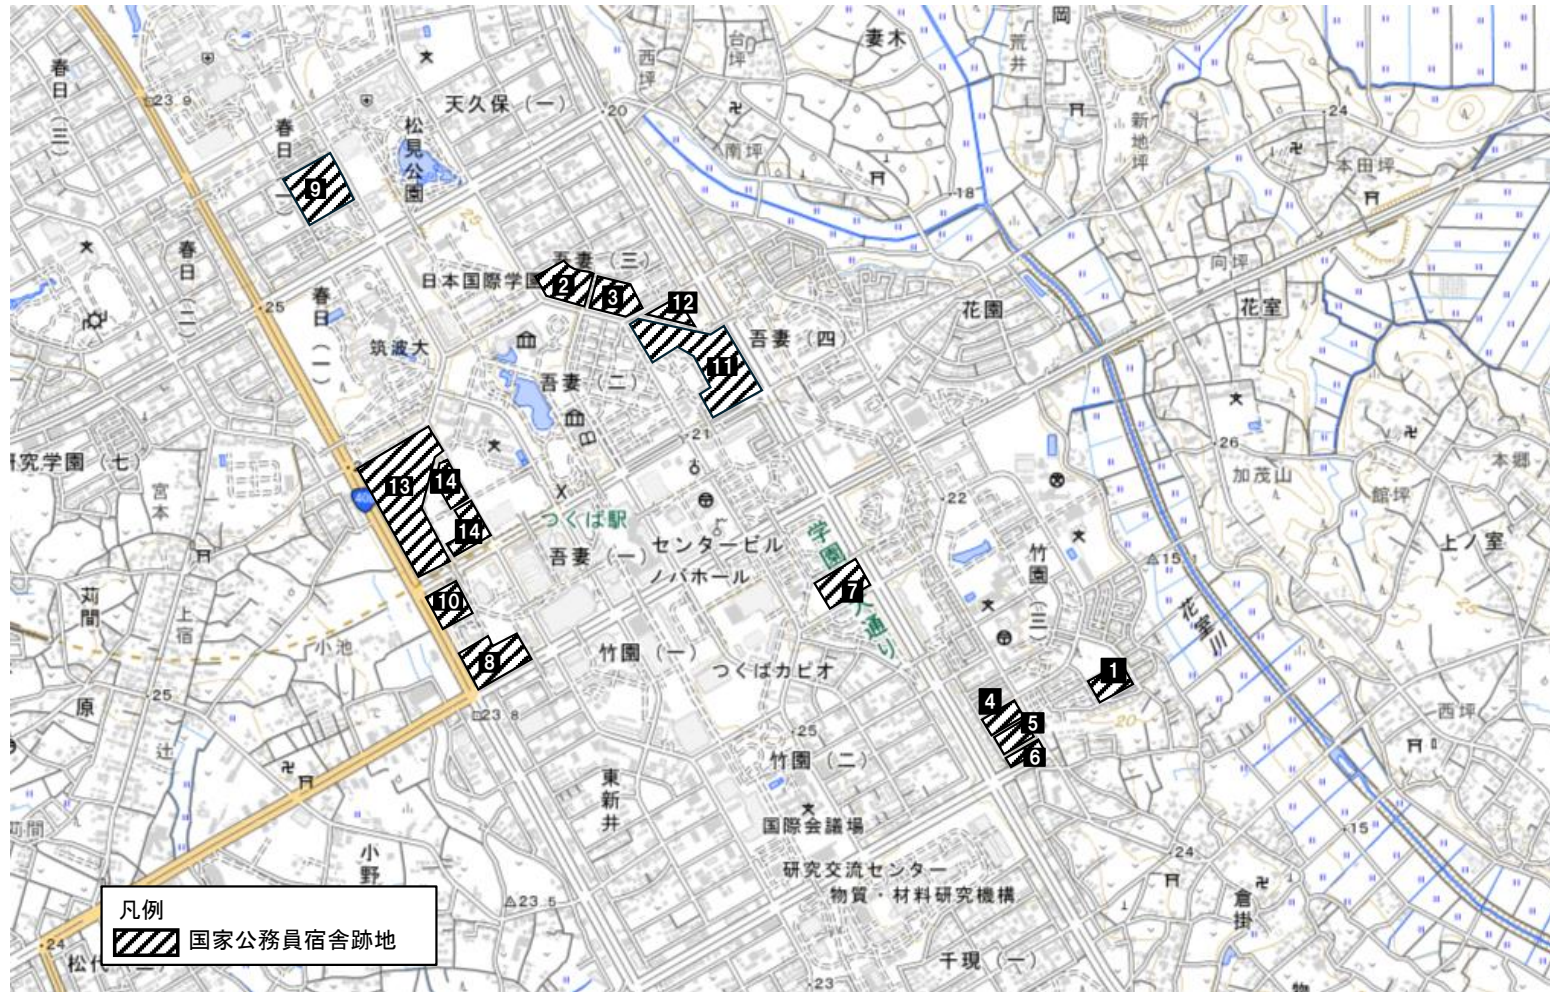

中心市街地及び竹園・吾妻東部エリア

出典：国土地理院ウェブサイト (<https://maps.gsi.go.jp/#15/36.079985/140.112798/&base=pale&ls=pale&disp=1&vs=c0g1j0h0k0l0u0t0z0r0s0m0f1>)

※地理院地図を加工して作成