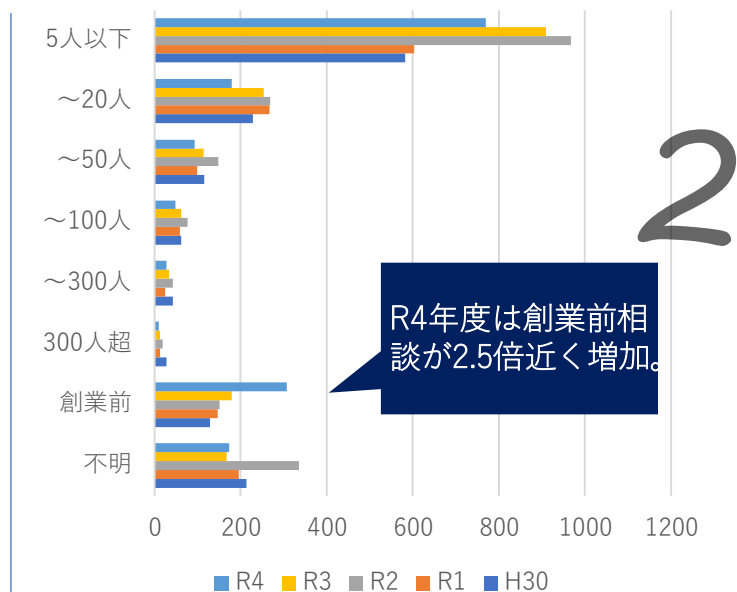

石川県よろず支援拠点

令和4年度の相談実績