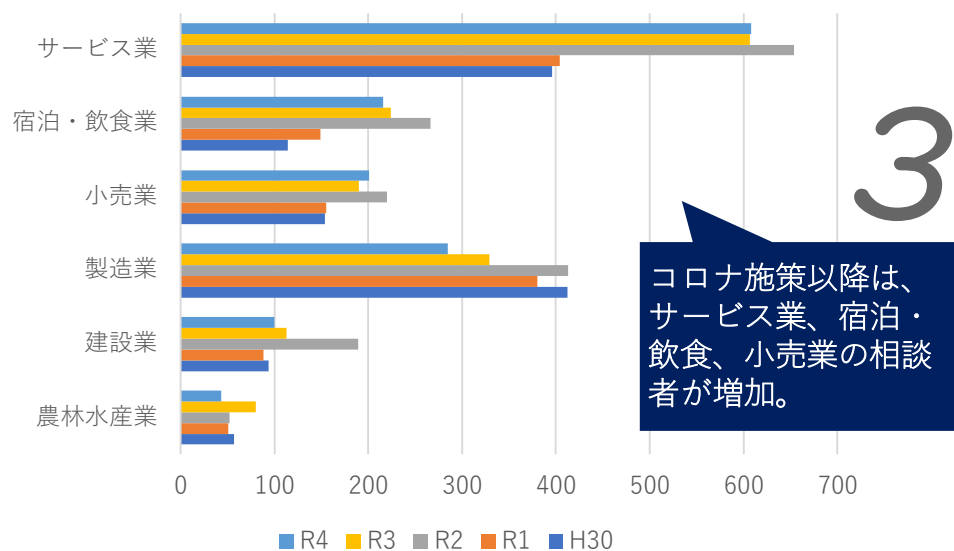

石川県よろず支援拠点

令和4年度の相談実績