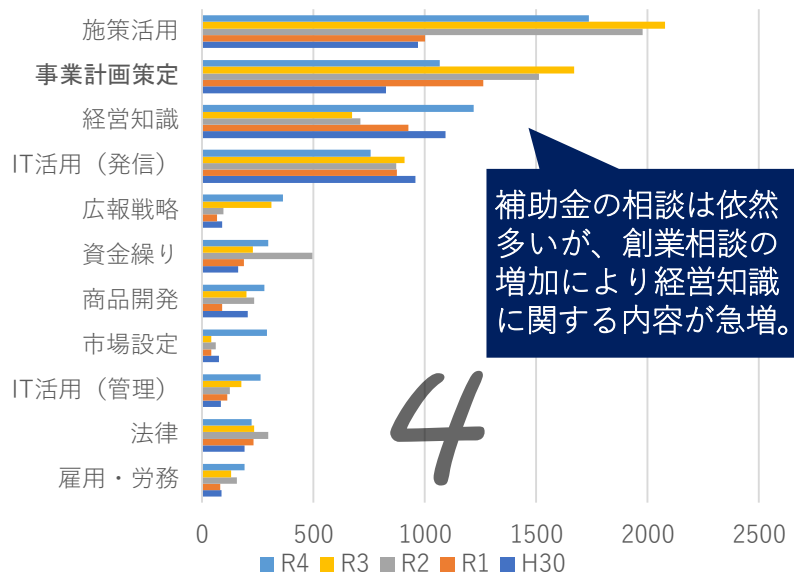

石川県よろず支援拠点

令和4年度の相談実績