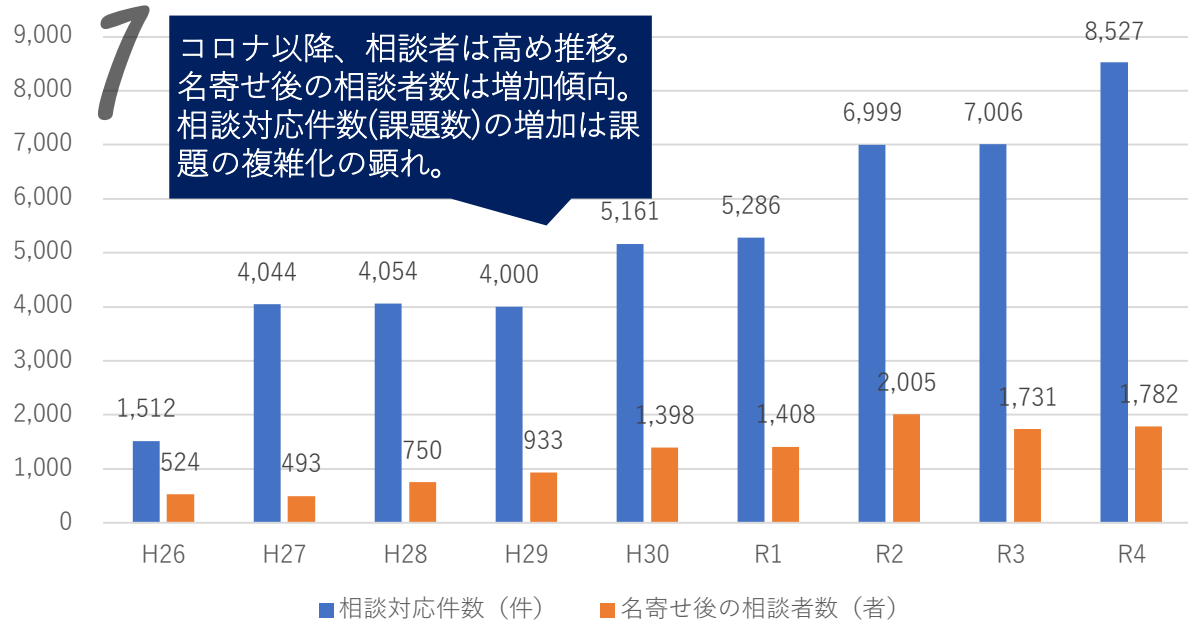

石川県よろず支援拠点

令和4年度の相談実績