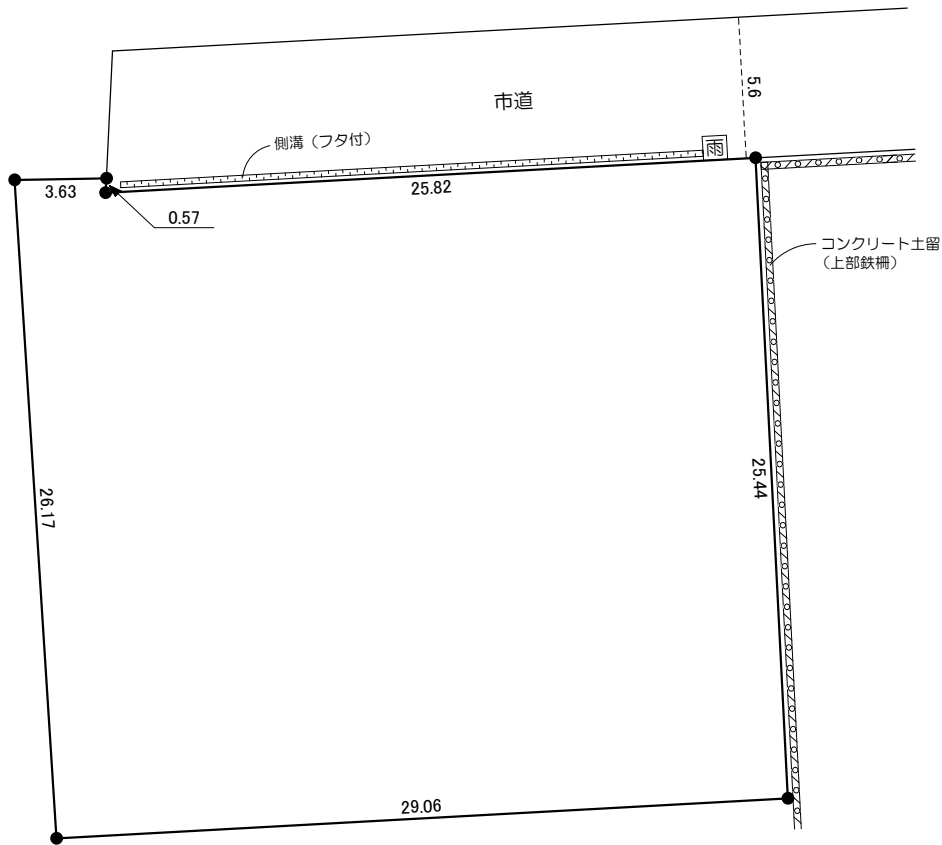

# 案内図

※案内図は、現在の周辺状況と異なる場合があります。

所在地

留萌市大町2丁目9番44

物件番号

40

# 概要図

 雨水樹

単位：メートル

※物件は現状有姿の引渡しとなりますので、必ず現地を確認を行ってください。

物件番号 40

所在地 留萌市大町2丁目9番44