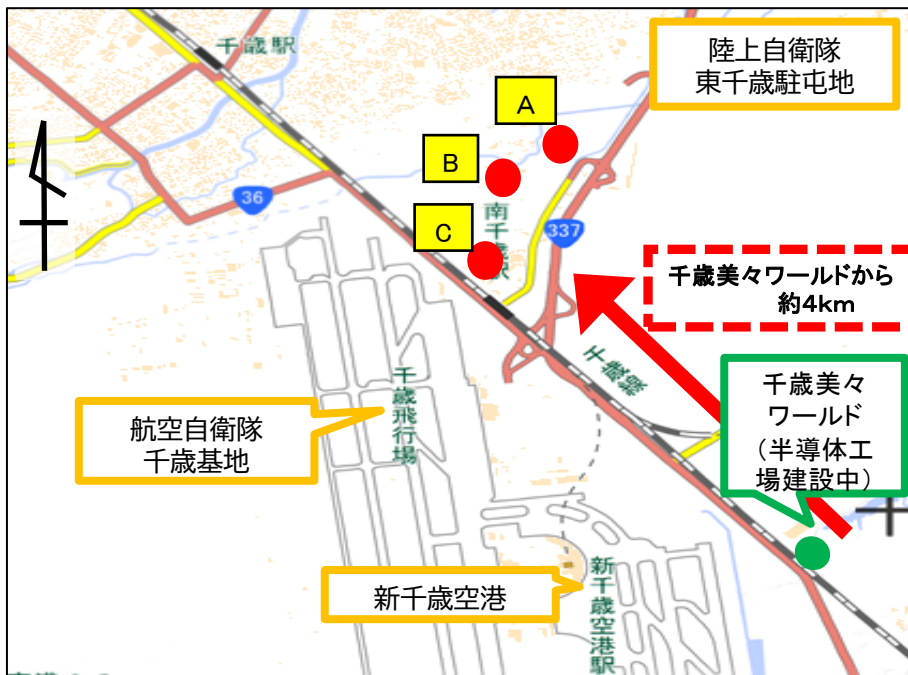

財産の概要

- ・財産所在地 千歳市柏台1342番1 (ほか (A・B・Cブロック))
- ・土地数量 約4.4ha (東京ドーム約10個分)
- ・財産沿革 昭和20年10月31日 旧軍より引受
- ・都市計画 市街化調整区域
※ 現在、市街化区域編入に向け手続き中

「地図データ」(国土地理院<http://maps.gsi.go.jp/>)を基に北海道財務局作成

「空中写真データ」(国土地理院<http://maps.gsi.go.jp/>)を基に北海道財務局作成

想定スケジュール（概要）