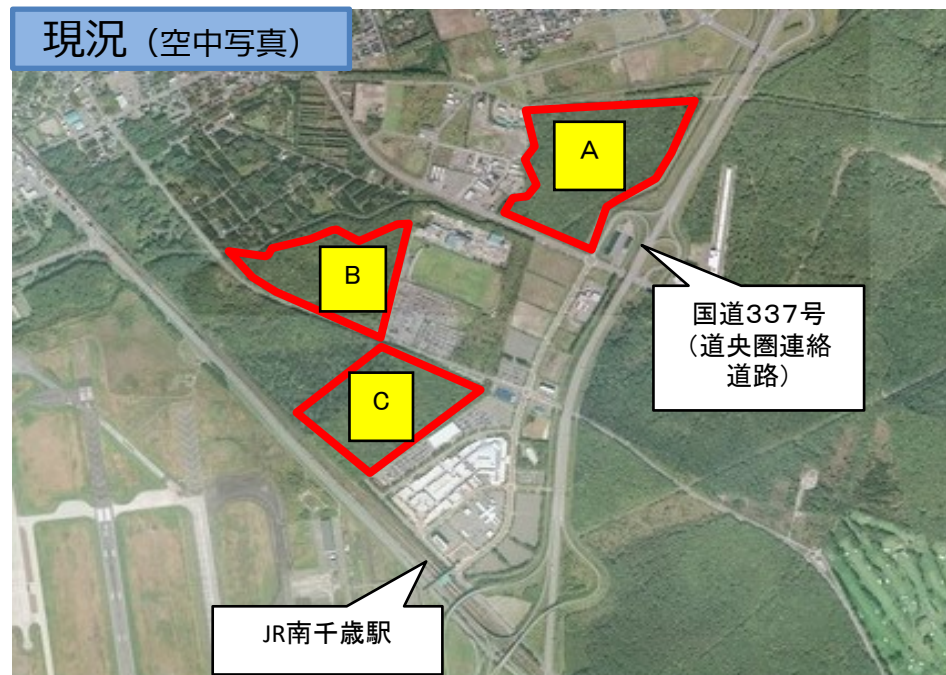

財産の概要

- ・財産所在地 千歳市柏台1342番1 (ほか (A・B・Cブロック))
- ・土地数量 約4.4ha (東京ドーム約10個分)
- ・財産沿革 昭和20年10月31日 旧軍より引受
- ・都市計画 市街化調整区域
※ 現在、市街化区域編入に向け手続き中

「地図データ」(国土地理院<http://maps.gsi.go.jp/>)を基に北海道財務局作成

「空中写真データ」(国土地理院<http://maps.gsi.go.jp/>)を基に北海道財務局作成

想定スケジュール（概要）