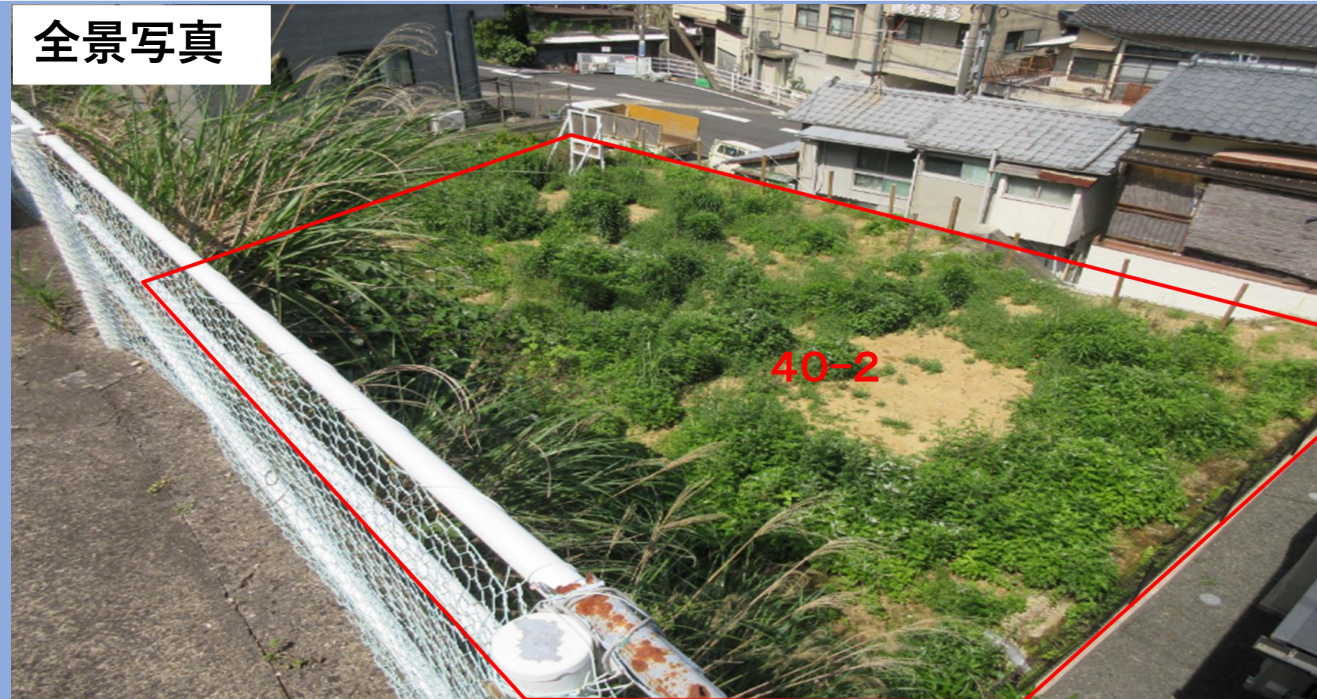

長崎県佐世保市若葉町40番2

物件情報

住居表示：長崎県佐世保市若葉町22番街区

登記地目：宅地

土地面積：219.64㎡

用途地域：第一種住居地域

交通機関：JR佐世保線 佐世保駅 約0.9km

西肥バス 下若葉 約0.1km

全景写真

★問い合わせ先：福岡財務支局 佐世保出張所 電話0956-23-3185

★その他、借受け等が可能な財産の一覧はこちら👉[国有地の利用を検討されている方へ：財務省福岡財務支局 (mof.go.jp)](#)