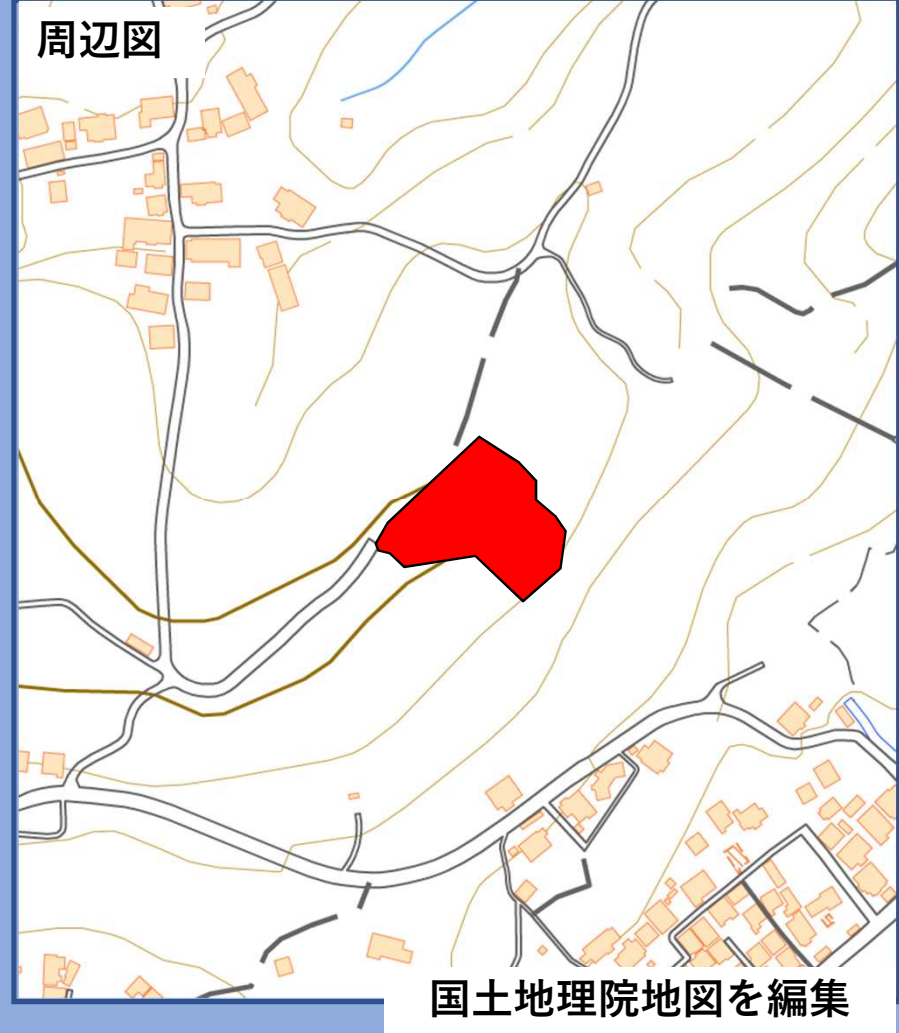

長崎県佐世保市字久町平3339番1外1筆

問い合わせ先：福岡財務支局 佐世保出張所

電話 0956-23-3185