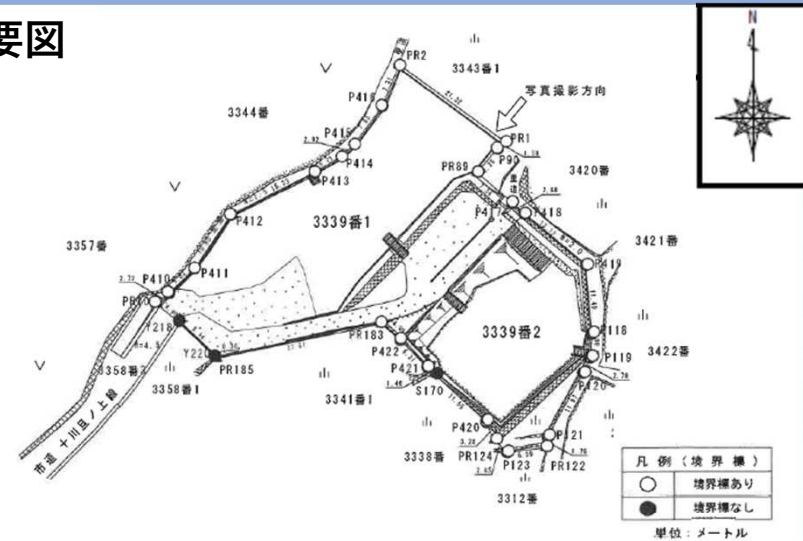

長崎県佐世保市字久町平3339番1外1筆

物件情報

住居表示：所在地と同じ

登記地目：雑種地

土地面積：2,181.41㎡

用途地域：指定なし

交通機関：宇久観光バス バス発着所 約0.6km

概要図