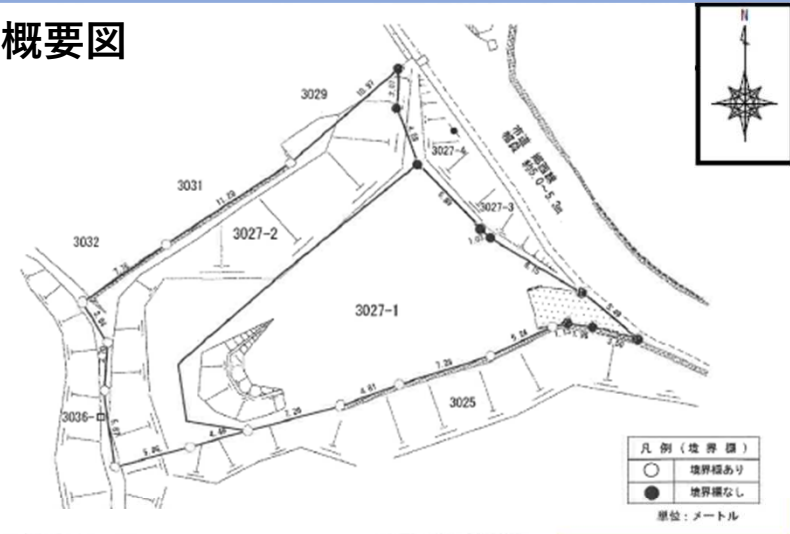

長崎県佐世保市字久町神浦3027番1外1筆

物件情報

住居表示：所在地と同じ
登記地目：宅地ほか
土地面積：560.62㎡
用途地域：指定なし
交通機関：宇久観光バス 宇久島神社前 約0.3km

概要図

全景写真

問い合わせ先：福岡財務支局 佐世保出張所 電話 0956-23-3185

長崎県佐世保市字久町神浦3027番1外1筆

位置図