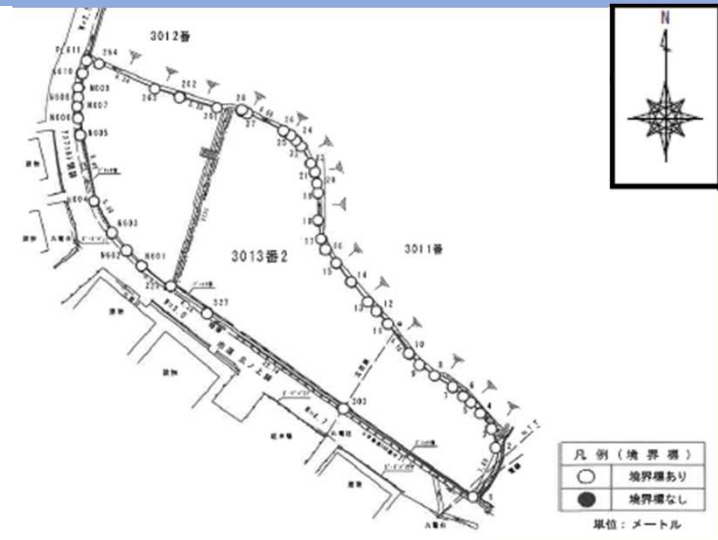

長崎県佐世保市字久町平3013番2

物件情報

住居表示：所在地と同じ

登記地目：雑種地

土地面積：1,259.73㎡

用途地域：指定なし

交通機関：宇久観光バス バス発着所 約0.4km

概要図