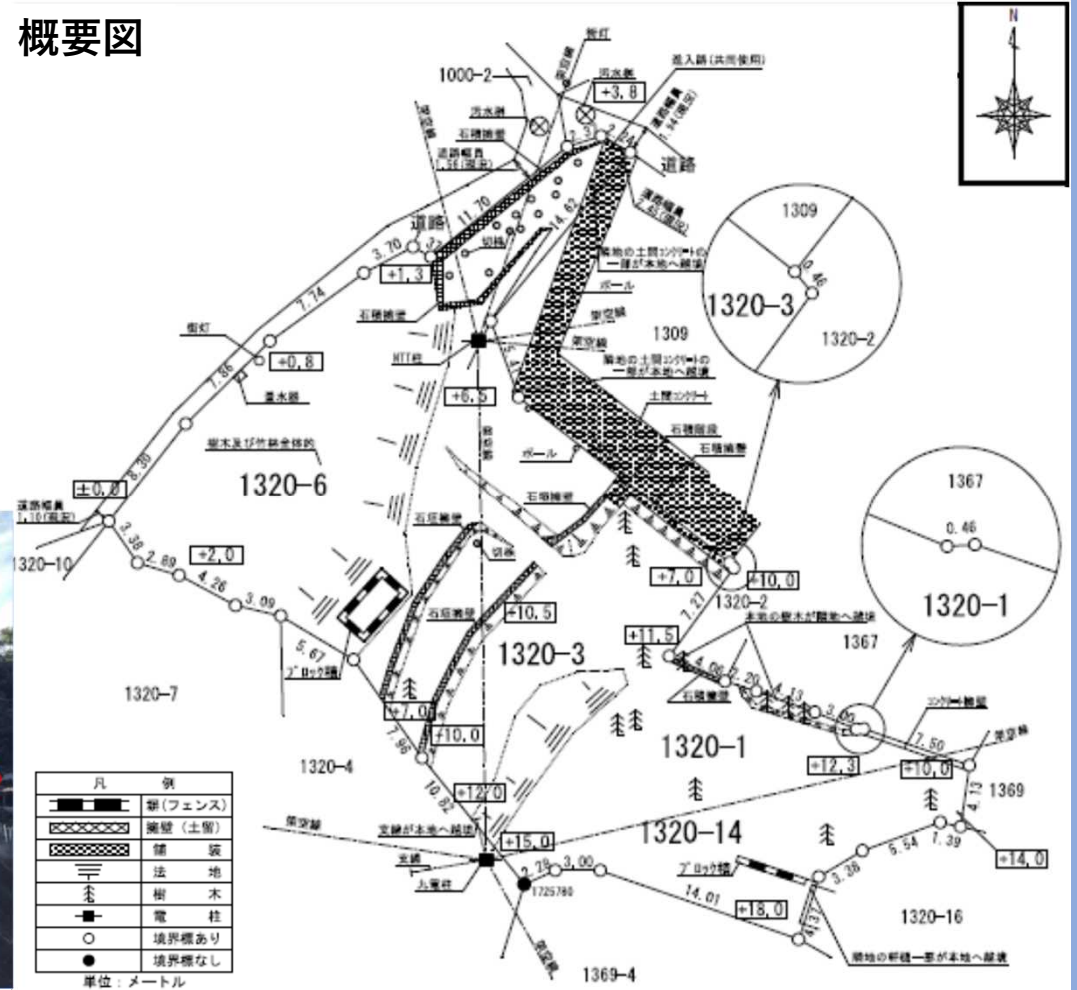

長崎県佐世保市天神町1320番3外3筆

物件情報

住居表示：所在地と同じ
 登記地目：宅地ほか
 土地面積：1,174.07㎡
 用途地域：第一種住居地域
 交通機関：JR佐世保線 佐世保駅 約2.7km
 西肥バス 汐入 約0.2km

概要図

全景写真

問い合わせ先：福岡財務支局 佐世保出張所 電話0956-23-3185

長崎県佐世保市天神町1320番3外3筆

問い合わせ先：福岡財務支局 佐世保出張所 電話 0956-23-3185