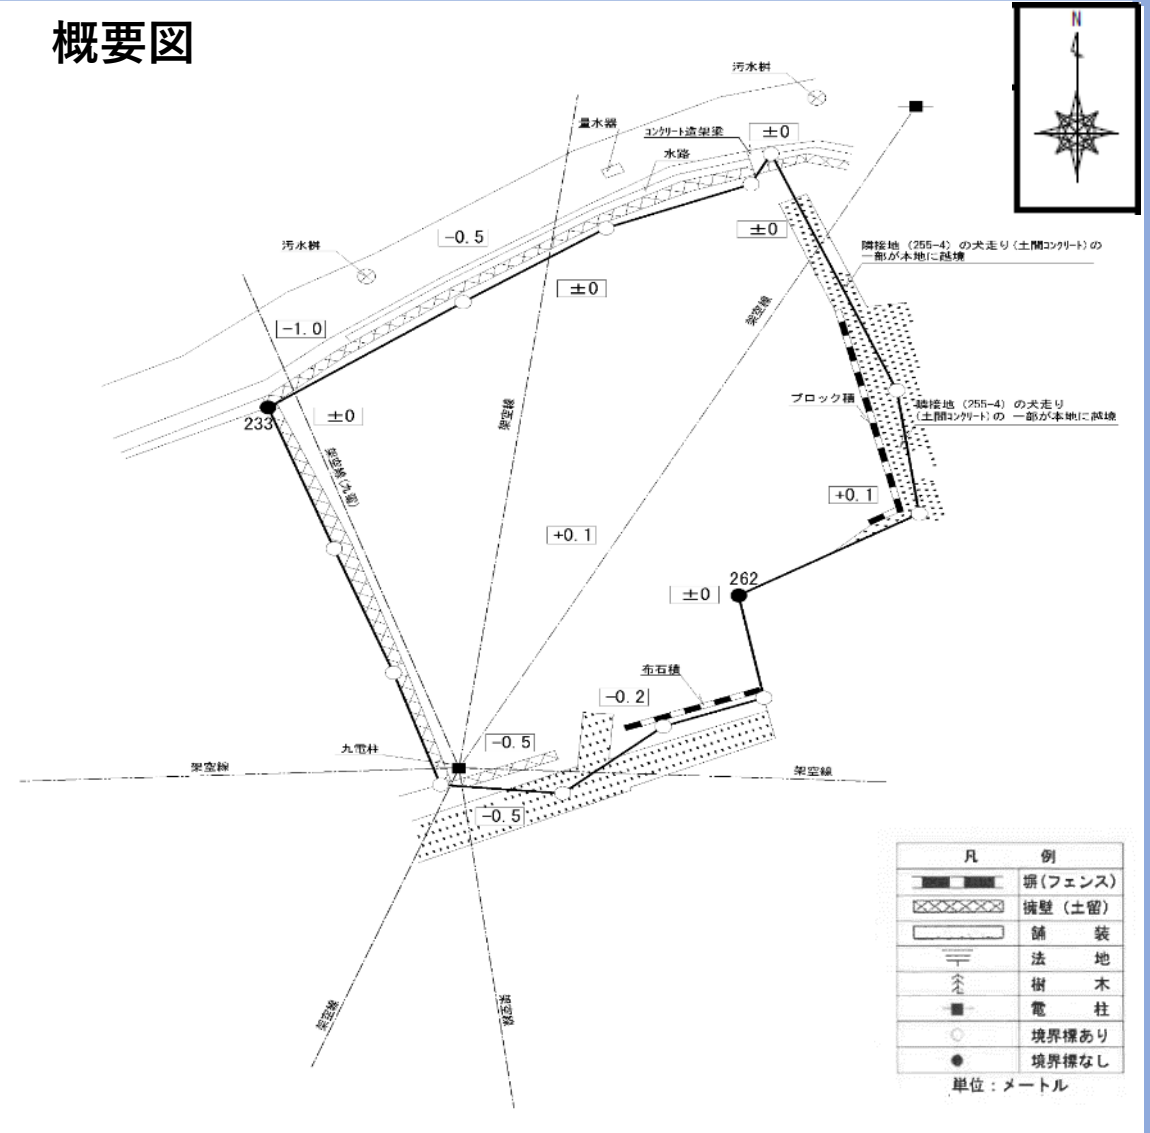

長崎県佐世保市藤原町255番3

物件情報

住居表示：長崎県佐世保市藤原町16番街区
登記地目：宅地
土地面積：162.84㎡
用途地域：商業地域
交通機関：JR佐世保線 佐世保駅 約1.7km
西肥バス 藤原橋 約0.1km

全景写真

概要図

★問い合わせ先：福岡財務支局 佐世保出張所 電話0956-23-3185

★その他、借受け等が可能な財産の一覧はこちら [👉](#) 国有地の利用を検討されている方へ：財務省福岡財務支局 (mof.go.jp)