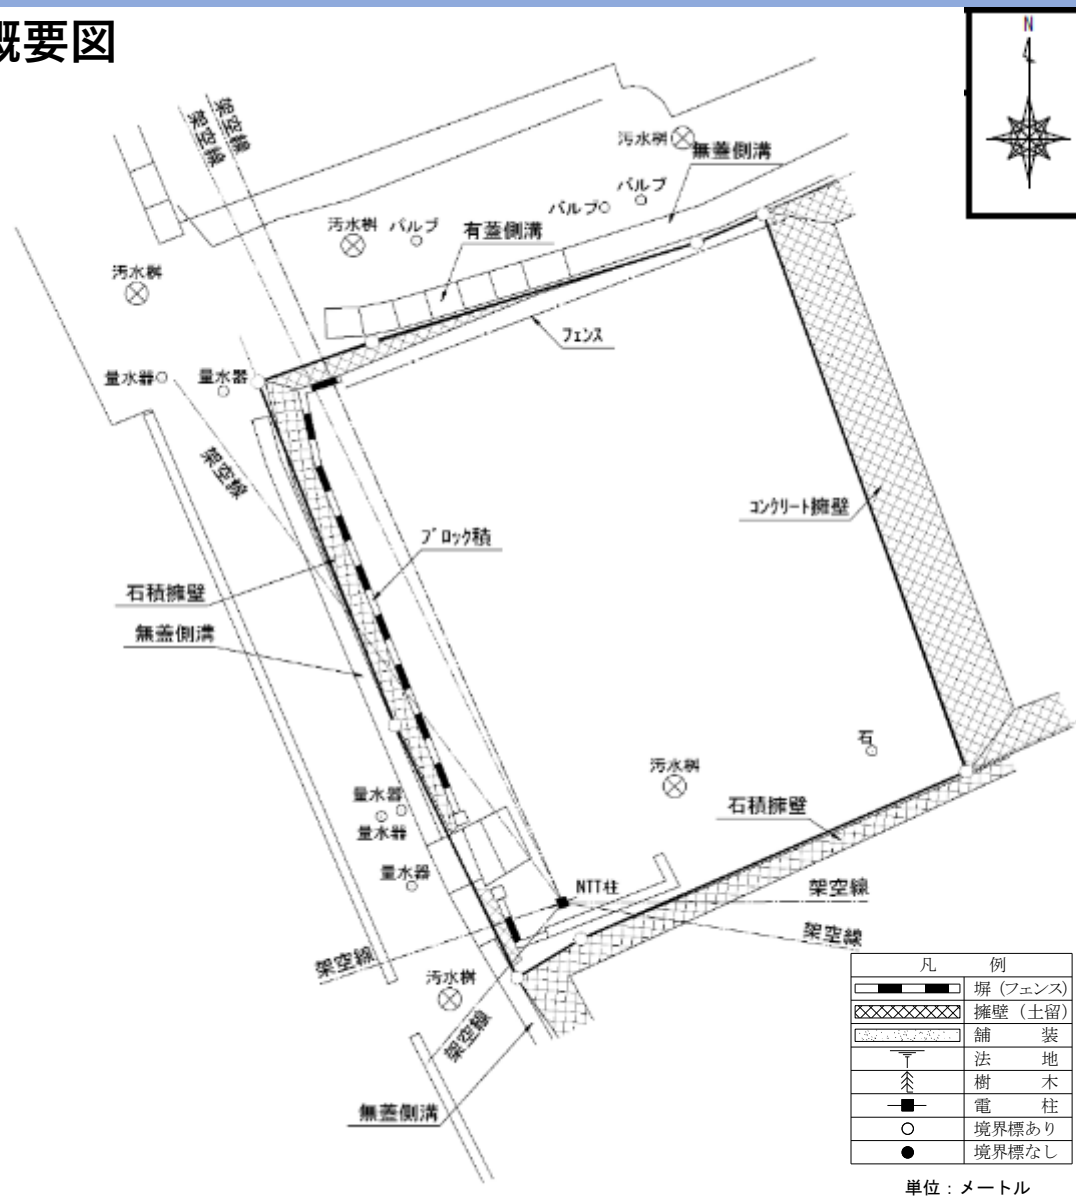

長崎県佐世保市東山町41番68

物件情報

住居表示：長崎県佐世保市東山町6番街区
登記地目：宅地
土地面積：71.02m²
用途地域：第一種住居地域
交通機関：JR佐世保線 佐世保駅 約1.8km
西肥バス 上東山 約0.2km

全景写真

概要図

★問い合わせ先：福岡財務支局 佐世保出張所 電話0956-23-3185

★その他、借受け等が可能な財産の一覧はこちら [👉](#) 国有地の利用を検討されている方へ：財務省福岡財務支局 (mof.go.jp)