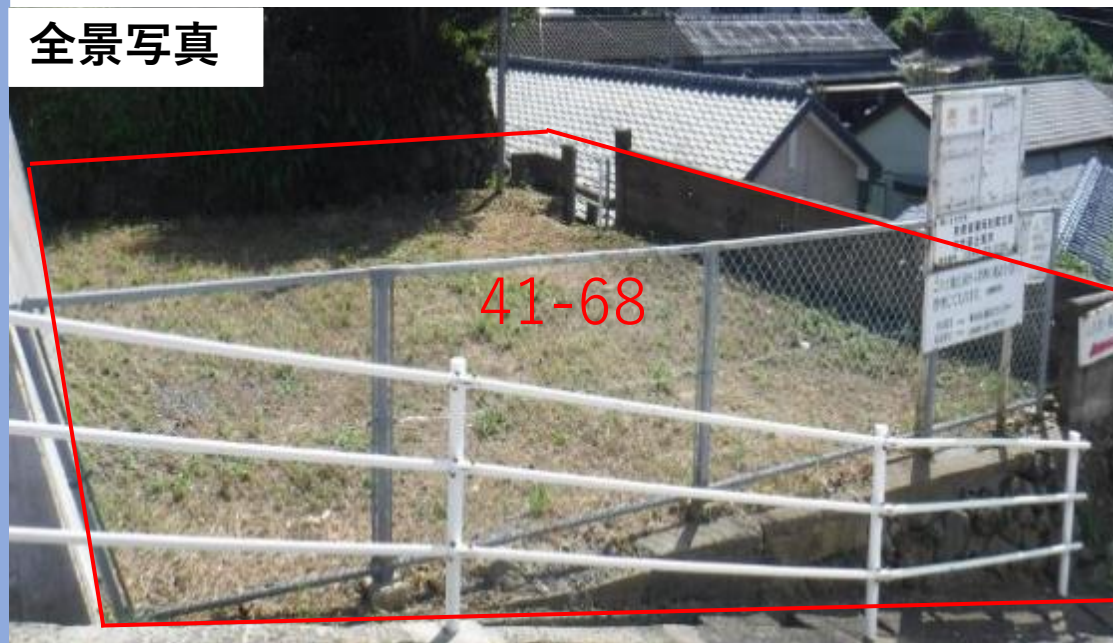

長崎県佐世保市東山町41番68

物件情報

住居表示：長崎県佐世保市東山町6番街区
登記地目：宅地
土地面積：71.02m²
用途地域：第一種住居地域
交通機関：JR佐世保線 佐世保駅 約1.8km
西肥バス 上東山 約0.2km

全景写真

概要図

★問い合わせ先：福岡財務支局 佐世保出張所 電話0956-23-3185

★その他、借受け等が可能な財産の一覧はこちら [👉](#) 国有地の利用を検討されている方へ：財務省福岡財務支局 (mof.go.jp)