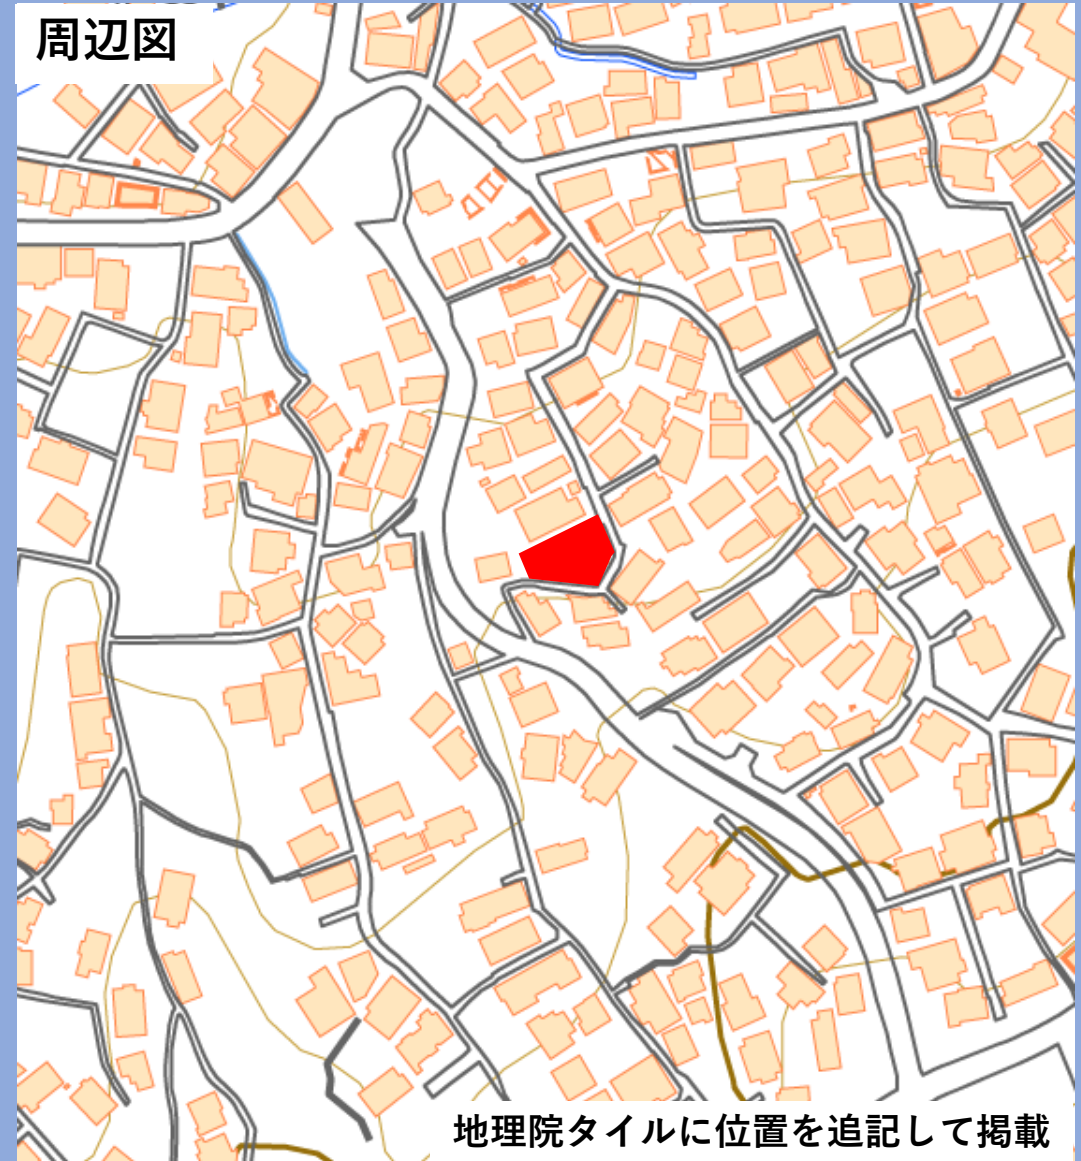

周辺図

地理院タイルに位置を追記して掲載

★問い合わせ先：福岡財務支局 佐世保出張所 電話0956-23-3185

★その他、借受け等が可能な財産の一覧はこちら [国](https://www.mof.go.jp) 国有地の利用を検討されている方へ：財務省福岡財務支局 ([mof.go.jp](https://www.mof.go.jp))