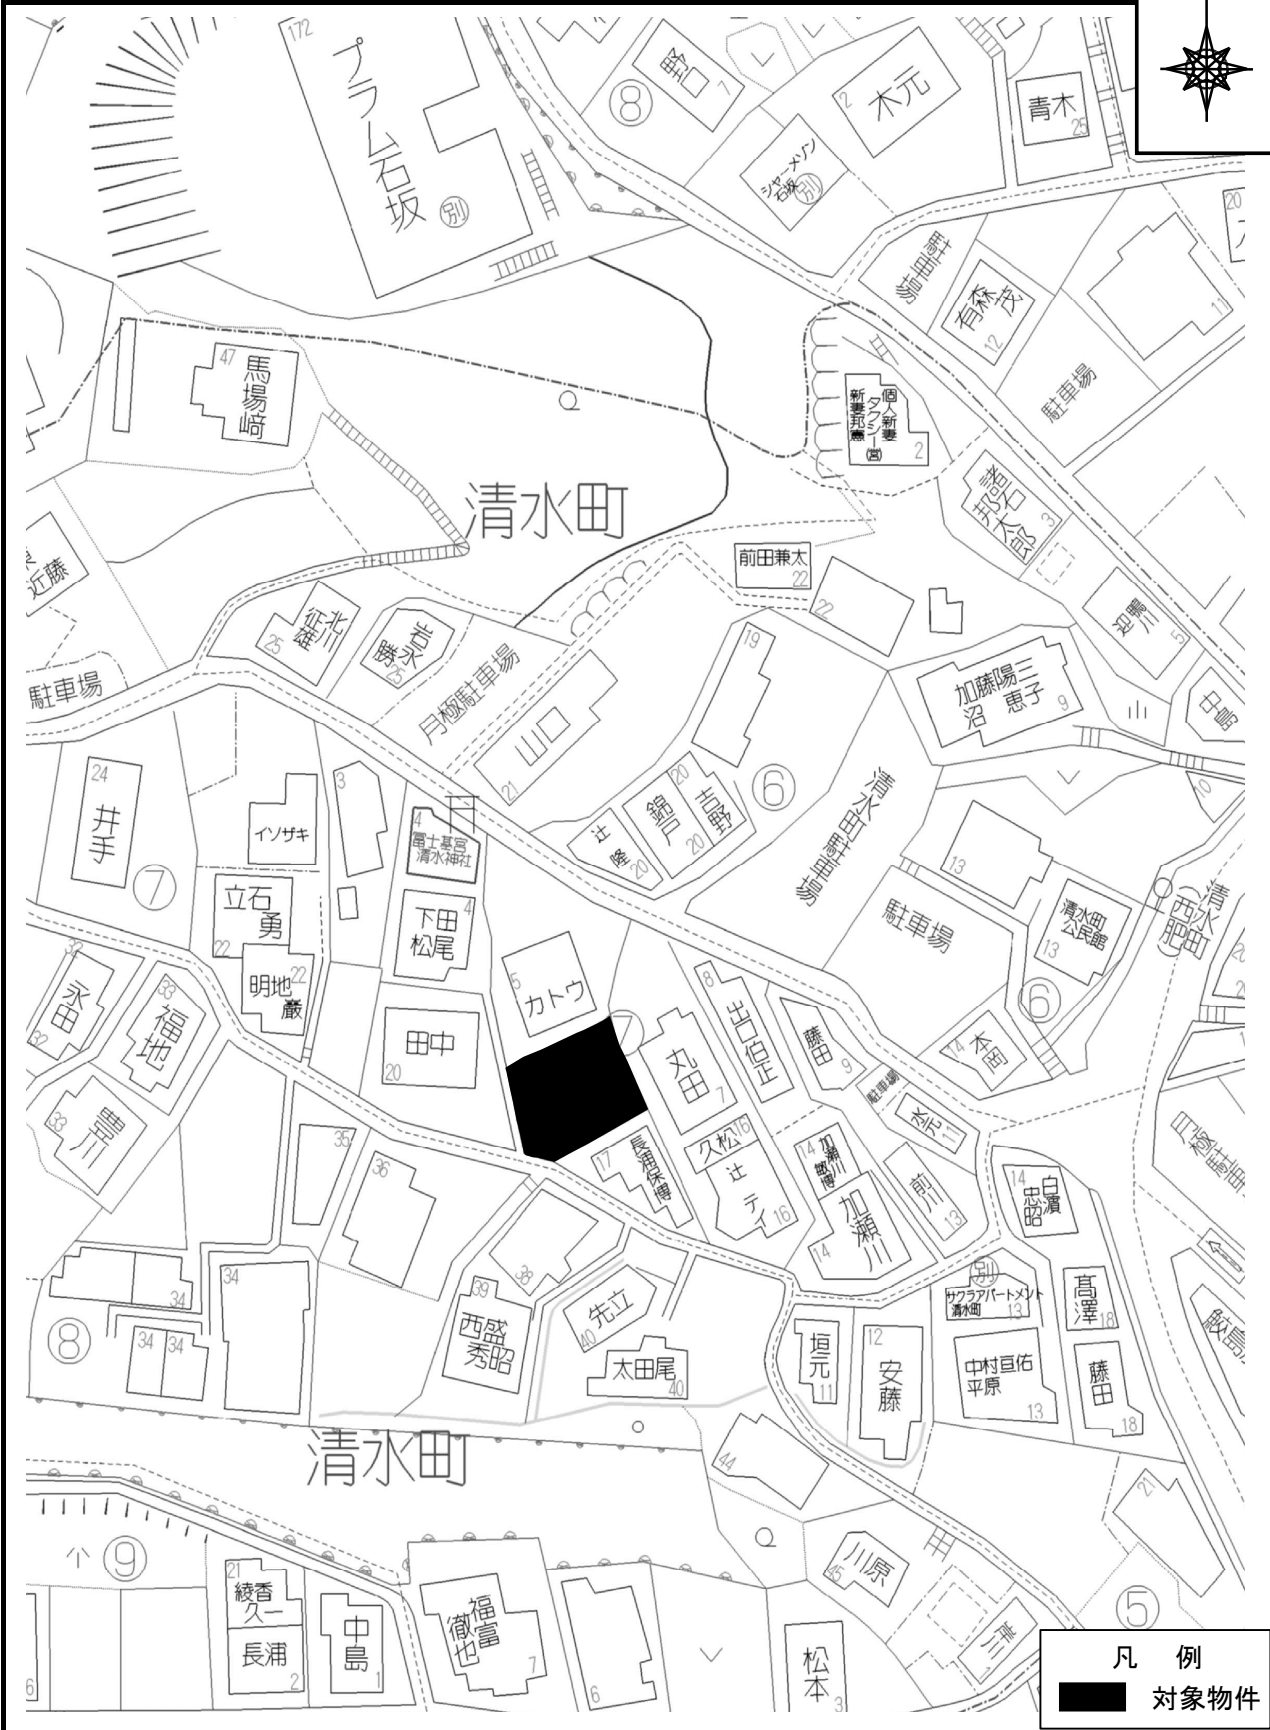

所在地 長崎県佐世保市清水町65番1

周 辺 図

Copyright© 2021 ZENRIN CO., LTD. Z24JJ第329号

※現在の周辺状況と異なる場合があります。