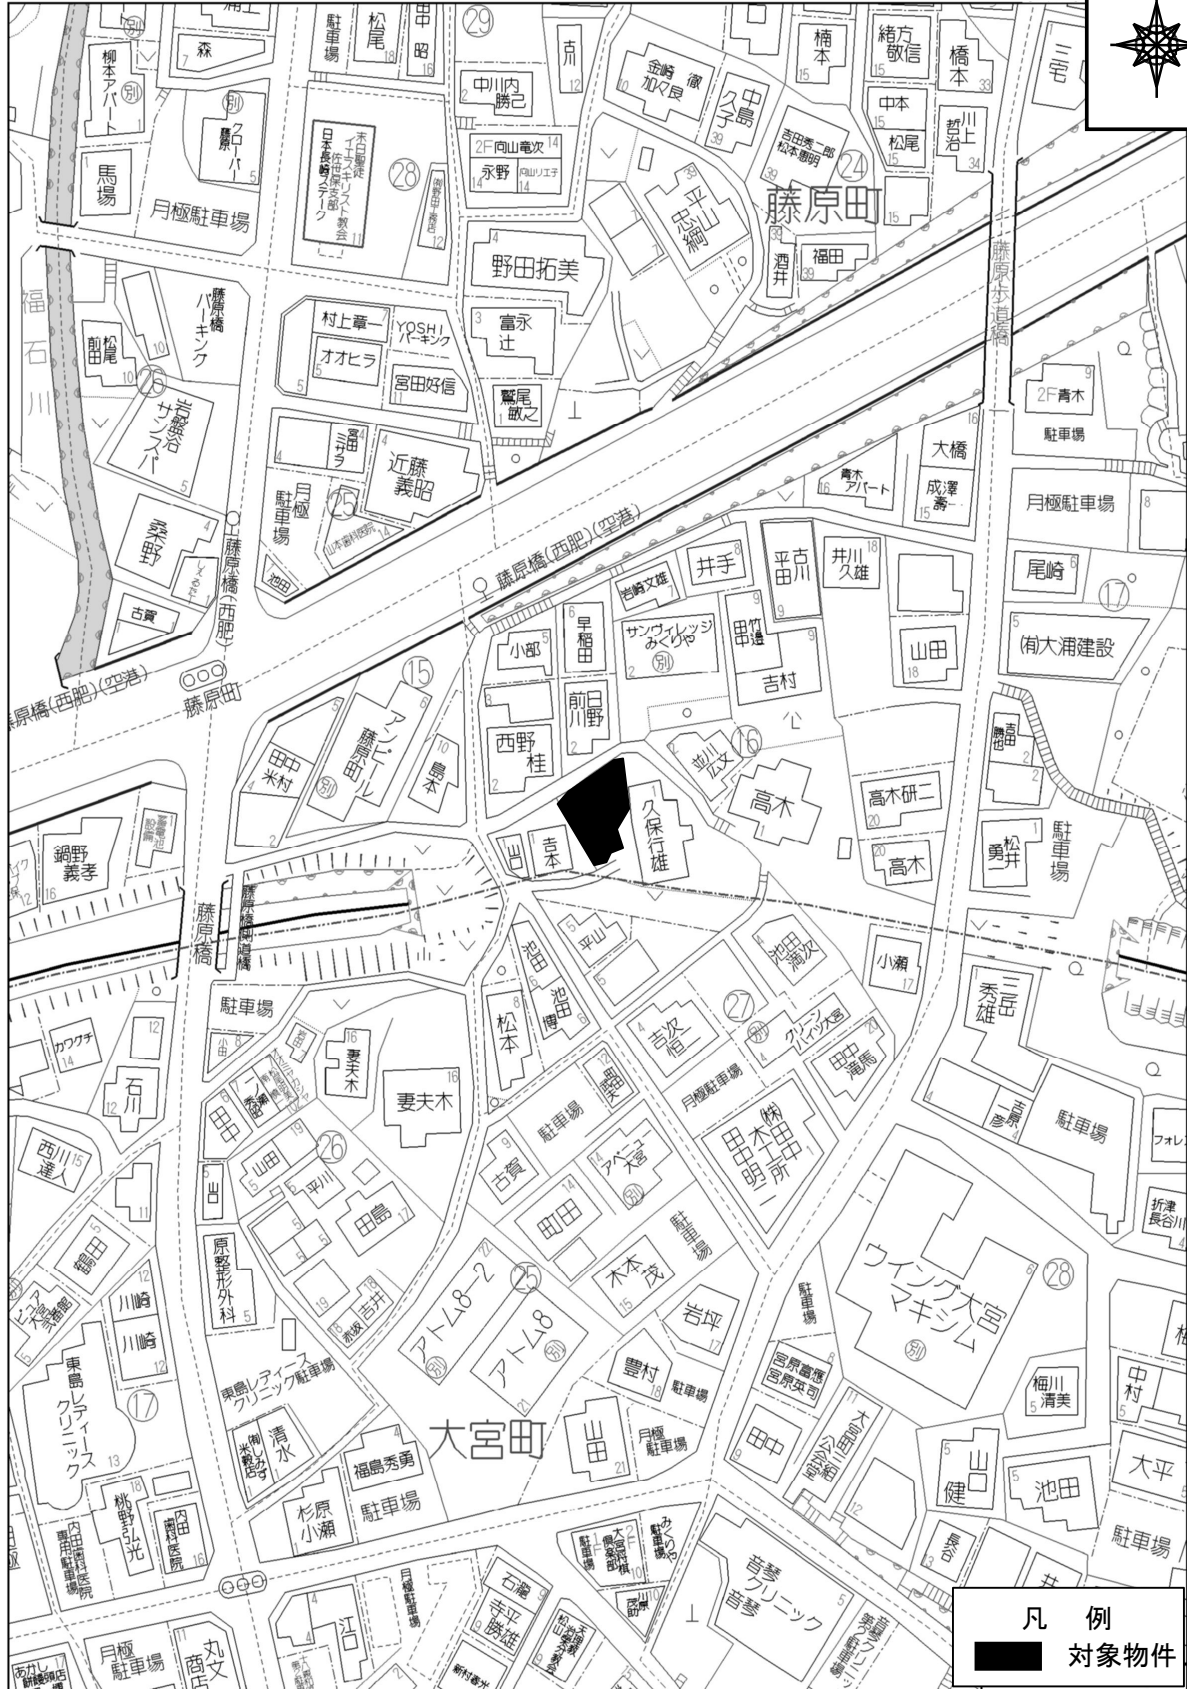

所在地 長崎県佐世保市藤原町255番3

周辺図

凡例
■ 対象物件

※現在の周辺状況と異なる場合があります。