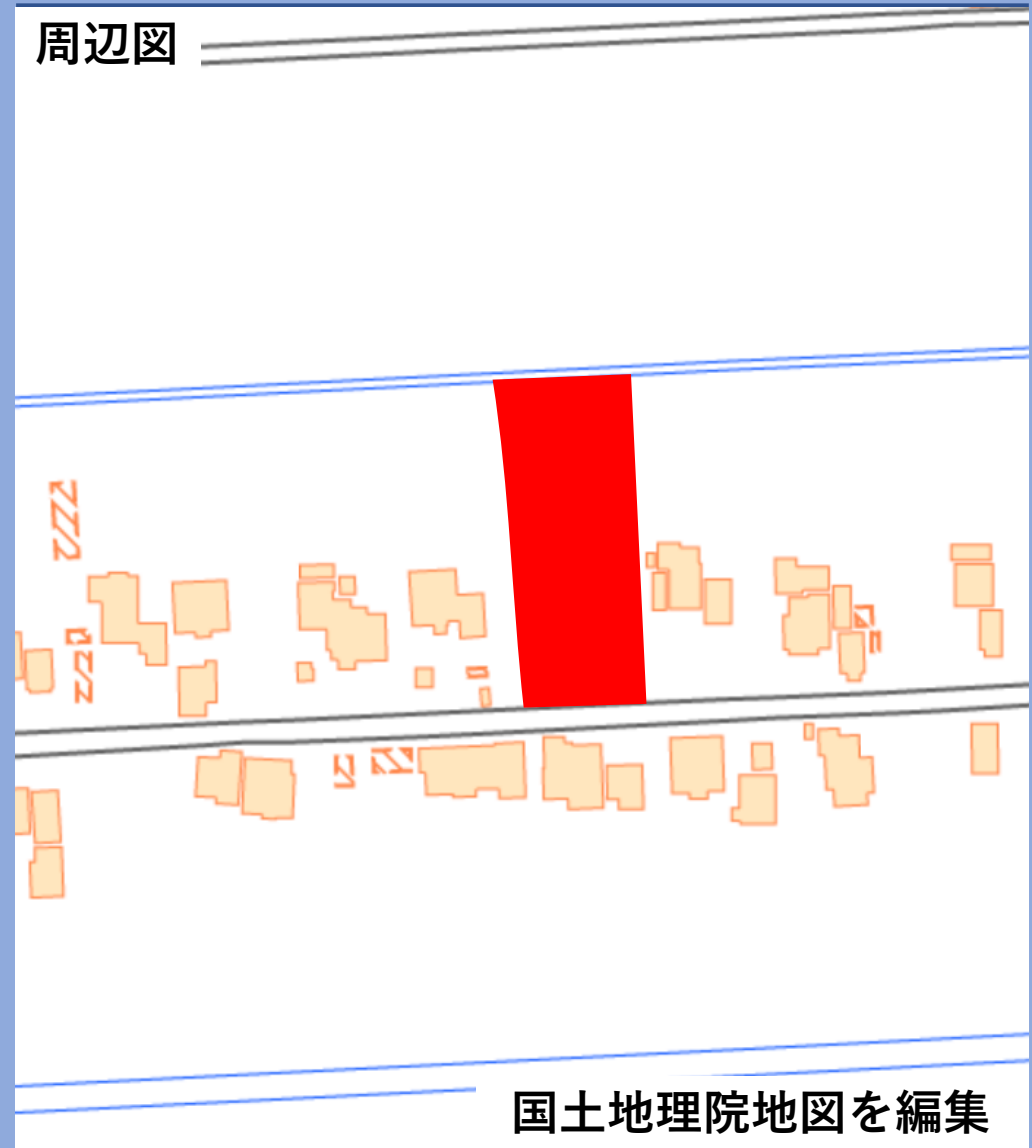

周辺図

国土地理院地図を編集

★問い合わせ先：佐賀財務事務所 管財課 電話0952-32-7161

★その他、借受け等が可能な財産の一覧はこちら [☞](#) 国有地の利用を検討されている方へ：財務省福岡財務支局 (mof.go.jp)