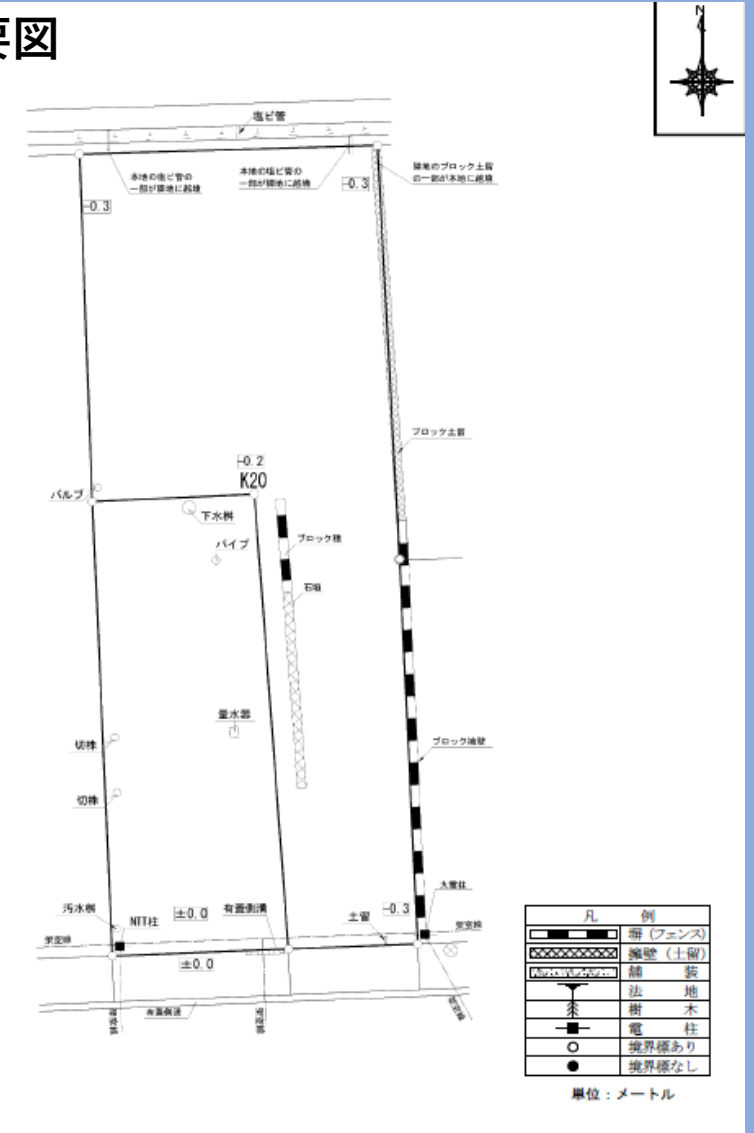

佐賀県佐賀市久保田町大字江戸字竜王335番1外1筆

物件情報

住居表示：同所
登記地目：宅地ほか
土地面積：1,969.47㎡
用途地域：指定なし
交通機関：JR長崎本線 久保田駅 約6.1km
佐賀市営バス 久富西 約2.1km

全景写真

概要図

★問い合わせ先：佐賀財務事務所 管財課 電話0952-32-7161

★その他、借受け等が可能な財産の一覧はこちら [👉 国有地の利用を検討されている方へ：財務省福岡財務支局 \(mof.go.jp\)](https://www.mof.go.jp)