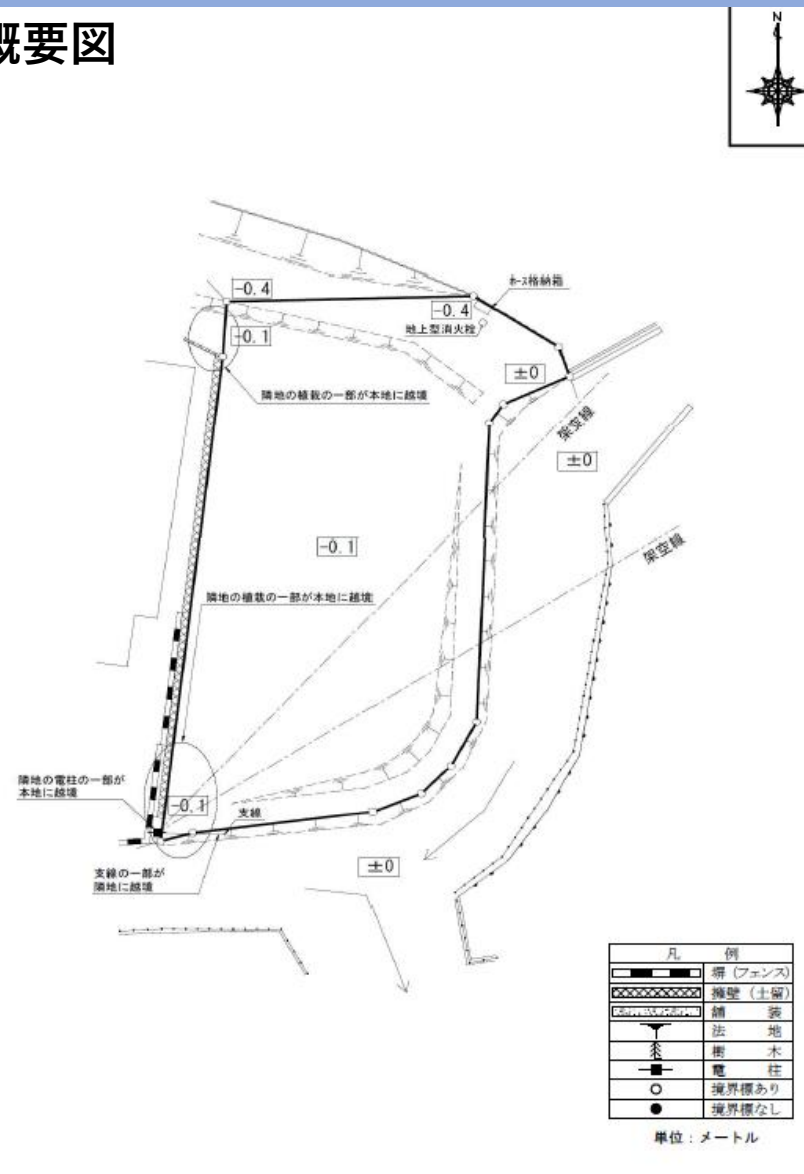

佐賀県神埼市千代田町迎島字二本杉1473番

物件情報

住居表示：同所
登記地目：雑種地
土地面積：231.55㎡
用途地域：指定なし
交通機関：西鉄天神大牟田線 犬塚駅 約7.8km
神埼市循環バス 林慶 約0.5km

全景写真

概要図

★問い合わせ先：佐賀財務事務所 管財課 電話0952-32-7161

★その他、借受け等が可能な財産の一覧はこちら [国有地の利用を検討されている方へ：財務省福岡財務支局 \(mof.go.jp\)](#)

佐賀県神埼市千代田町迎島字二本杉1473番

位置図

周辺図

国土地理院地図を編集

★問い合わせ先：佐賀財務事務所 管財課 電話0952-32-7161

★その他、借受け等が可能な財産の一覧はこちら [国有地の利用を検討されている方へ：財務省福岡財務支局 \(mof.go.jp\)](#)