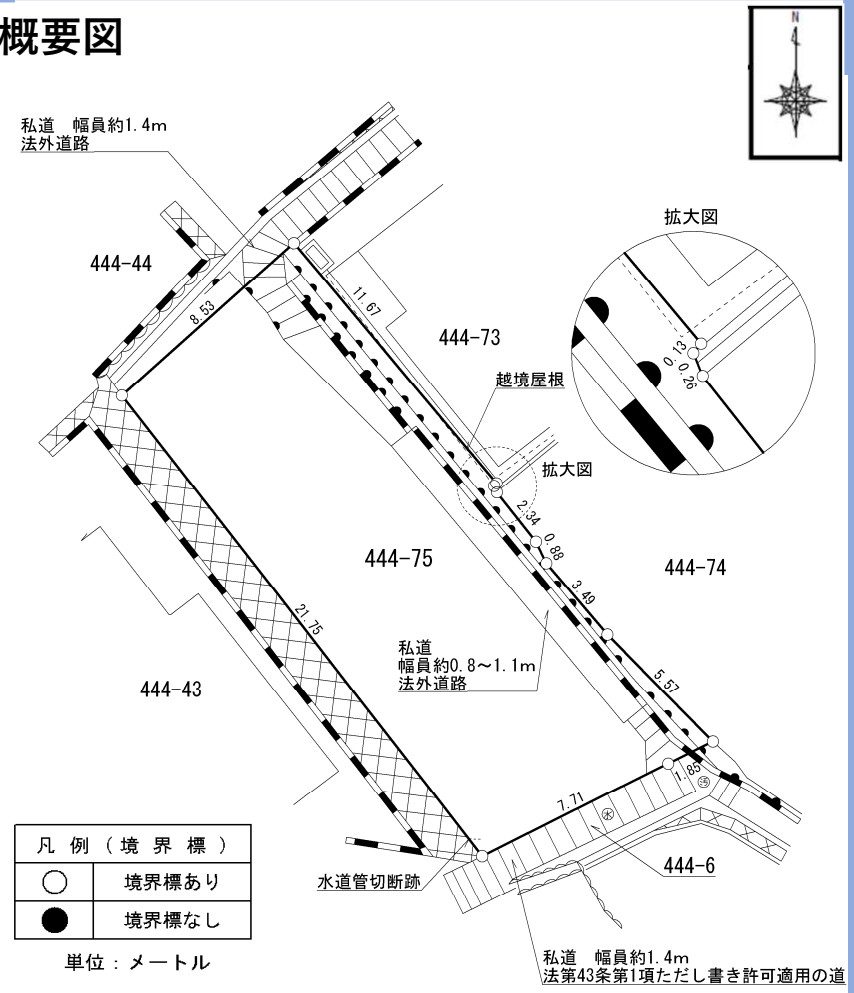

概要図

問い合わせ先：長崎財務事務所 管財課 電話095-827-7095