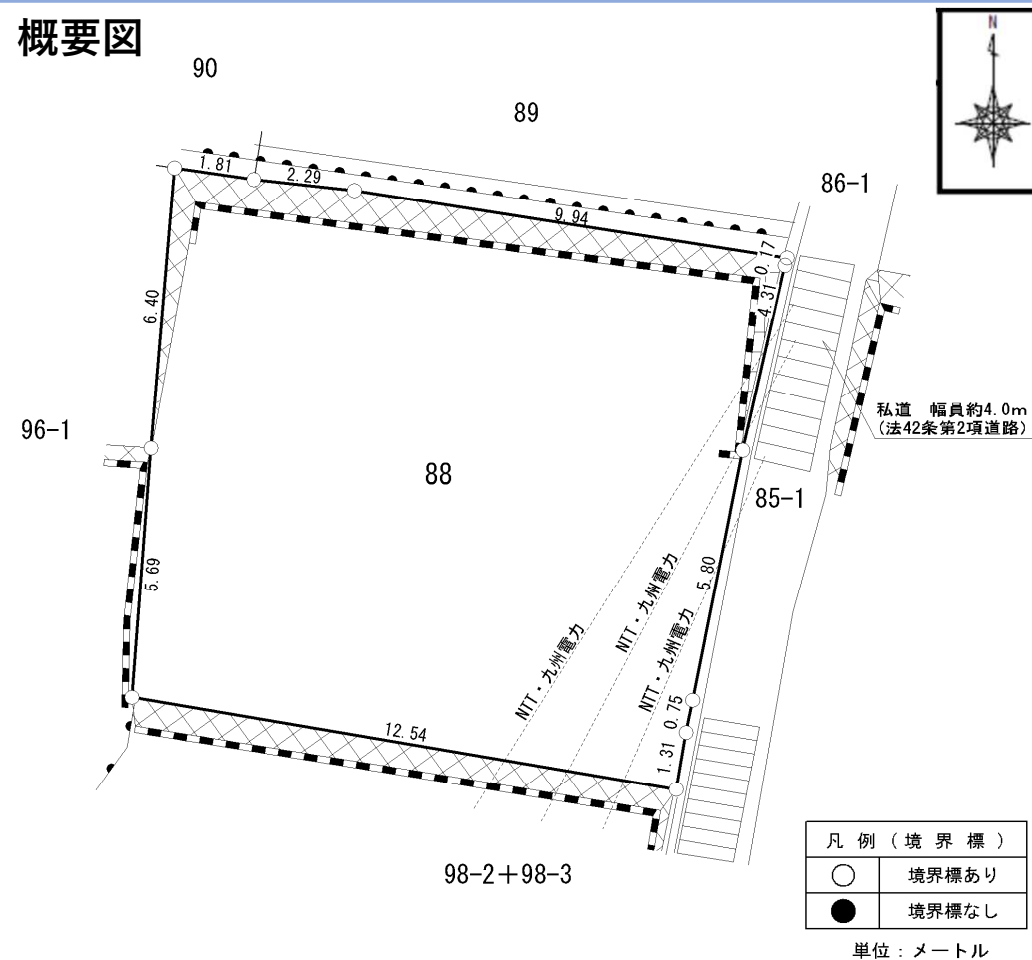

概要図

問い合わせ先：長崎財務事務所 管財課 電話095-827-7095