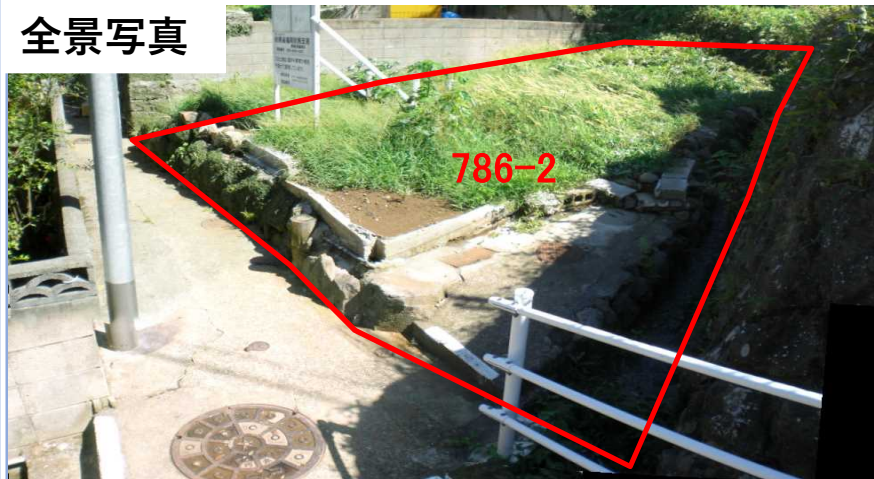

長崎県長崎市坂本2丁目786番2

物件情報

住居表示：長崎県長崎市坂本2丁目16番街区
登記地目：宅地
土地面積：66.44㎡
用途地域：第一種中高層住居専用地域
交通機関：JR長崎本線 浦上駅 約0.8km
長崎バス 合同庁舎前 約0.4km

全景写真

概要図

問い合わせ先：長崎財務事務所 管財課 電話095-827-7095

長崎県長崎市坂本2丁目786番2

国土地理院地図を編集