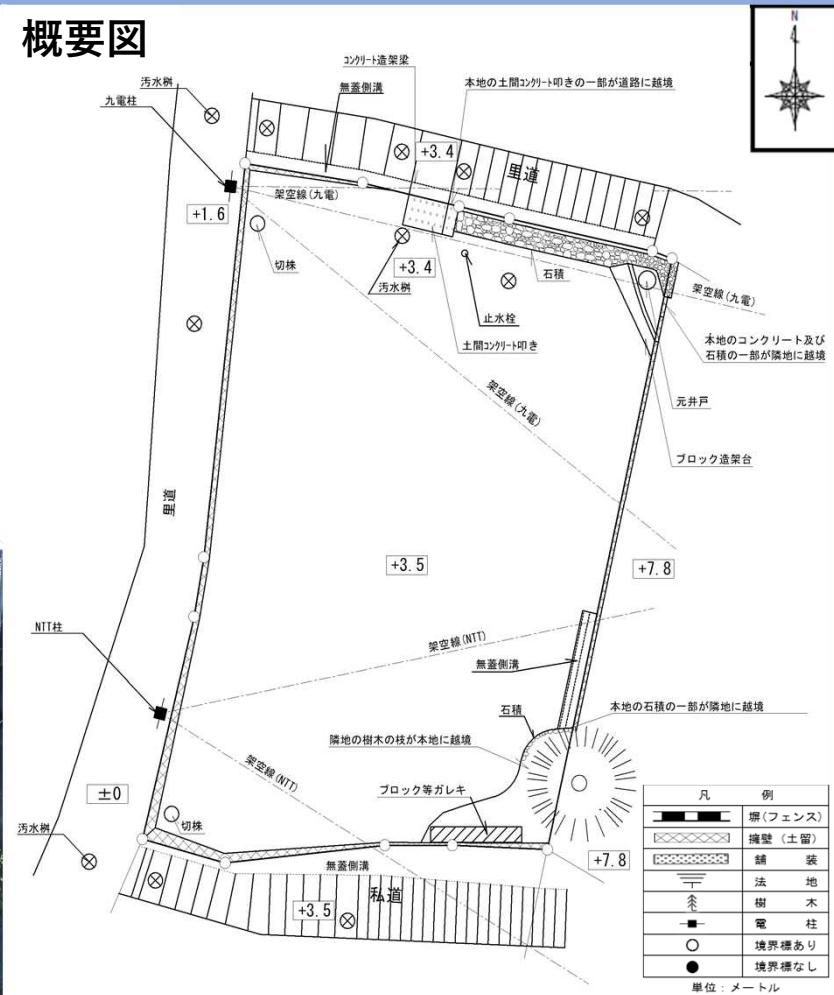

概要図

問い合わせ先：長崎財務事務所 管財課 電話095-827-7095