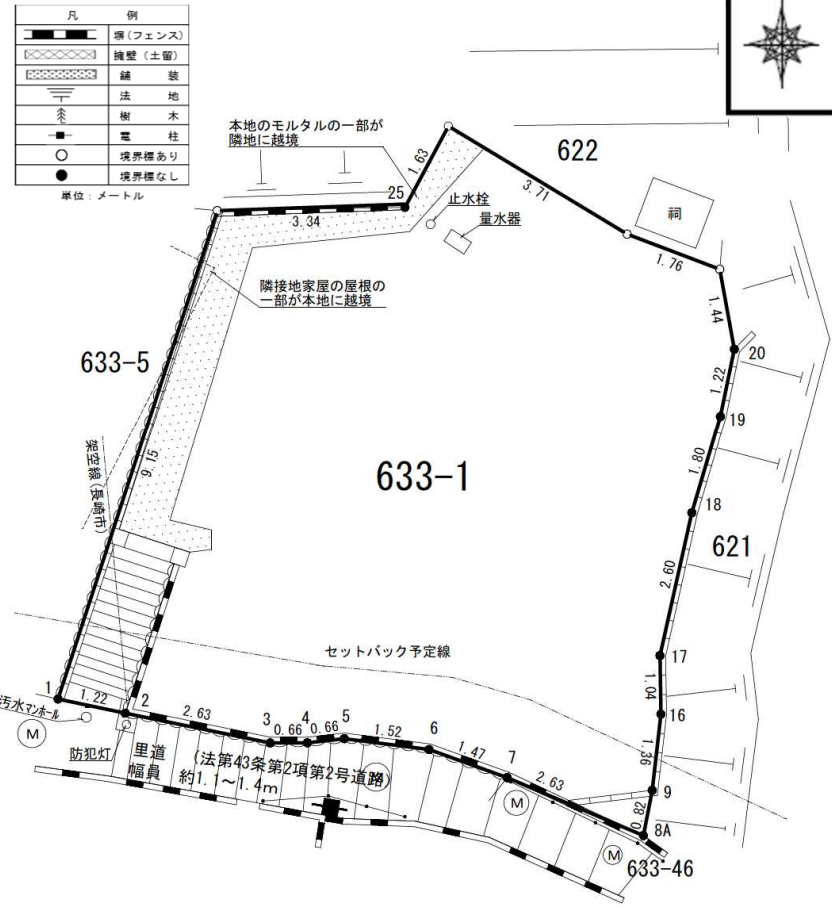

概要図

問い合わせ先：長崎財務事務所 管財課 電話095-827-7095