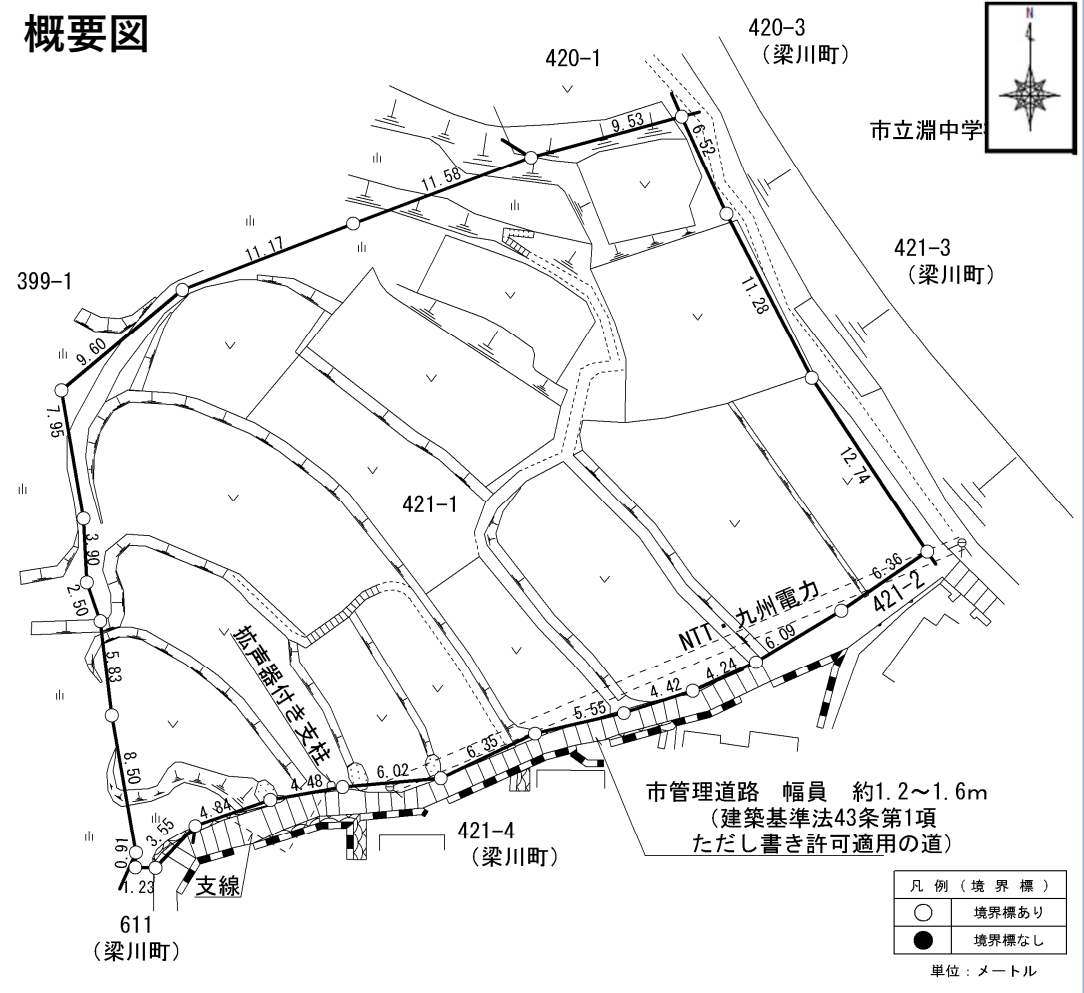

概要図

問い合わせ先：長崎財務事務所 管財課 電話095-827-7095