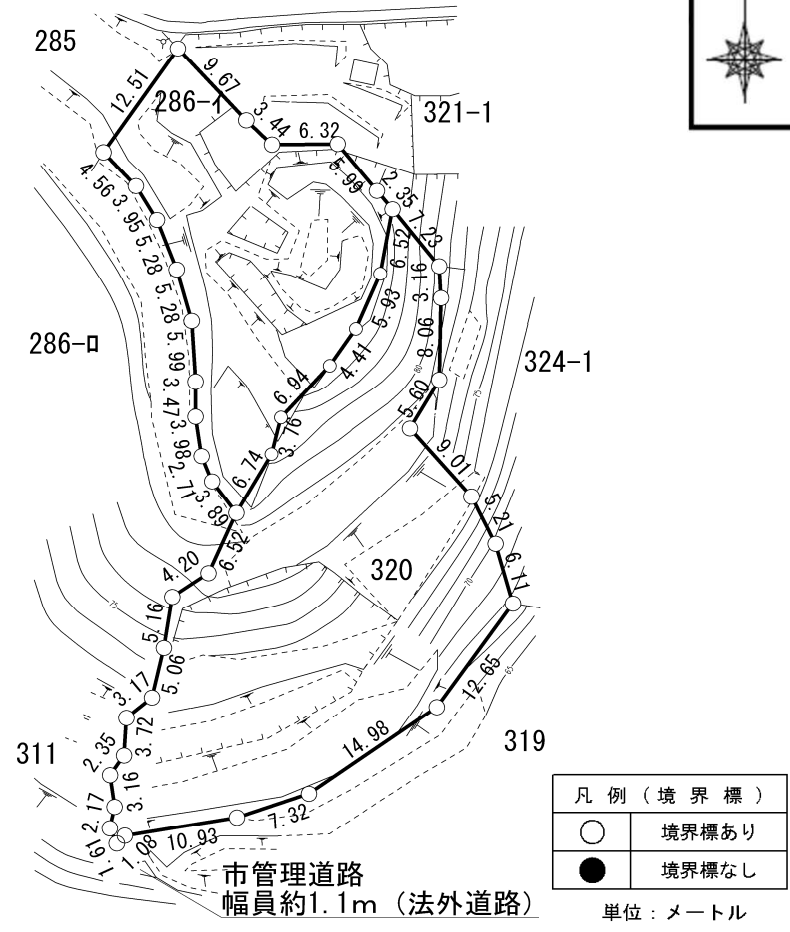

長崎県長崎市油木町286番イ外1筆

物件情報

住居表示：所在地と同じ
登記地目：畑
土地面積：1,743.14㎡
用途地域：第一種中高層住居専用地域
交通機関：JR長崎本線 西浦上駅 約1.8km
長崎バス 油木町 約0.4km

全景写真

北東側より望んだ全景

概要図

問い合わせ先：長崎財務事務所 管財課 電話095-827-7095

長崎県長崎市油木町286番イ外1筆