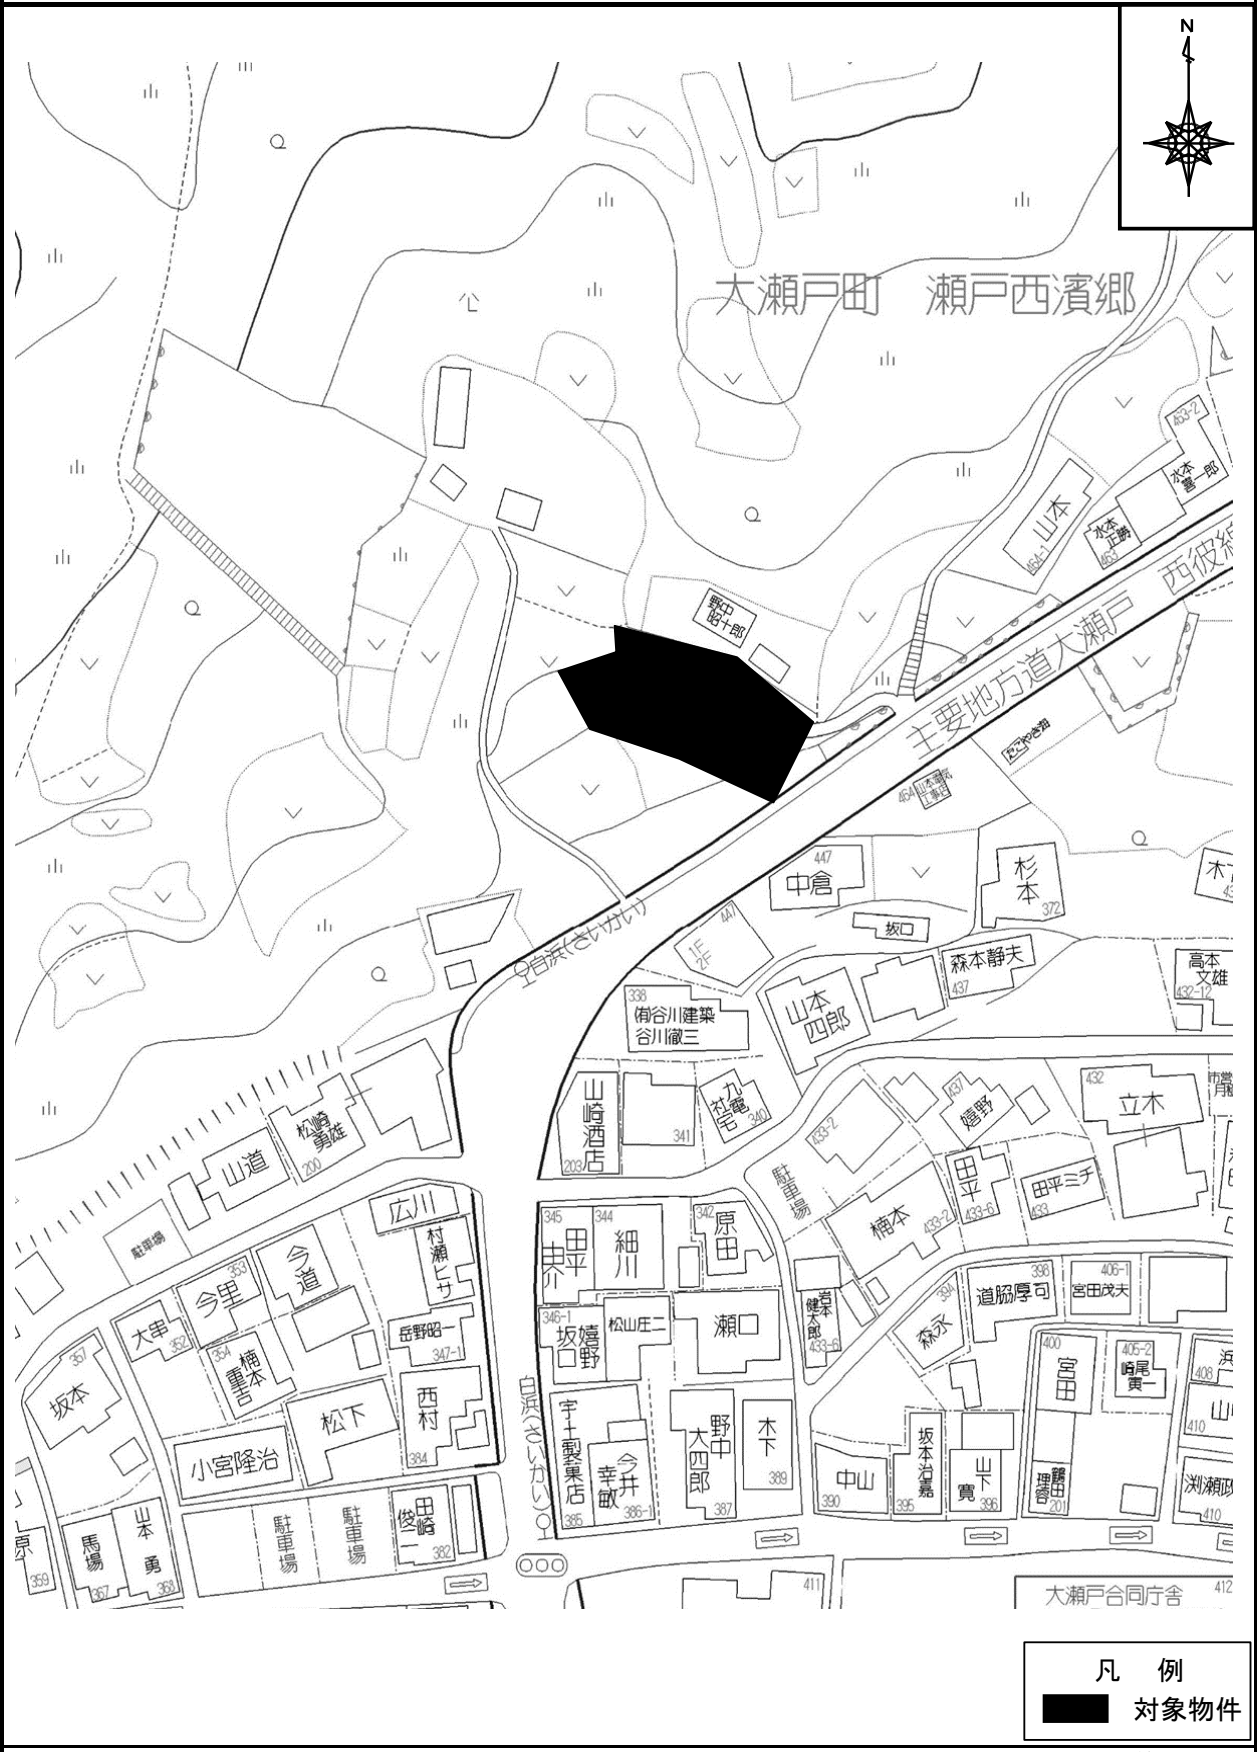

所在地 長崎県西海市大瀬戸町瀬戸西濱郷字エリ327番

周辺図

凡例
■ 対象物件

※現在の周辺状況と異なる場合があります。