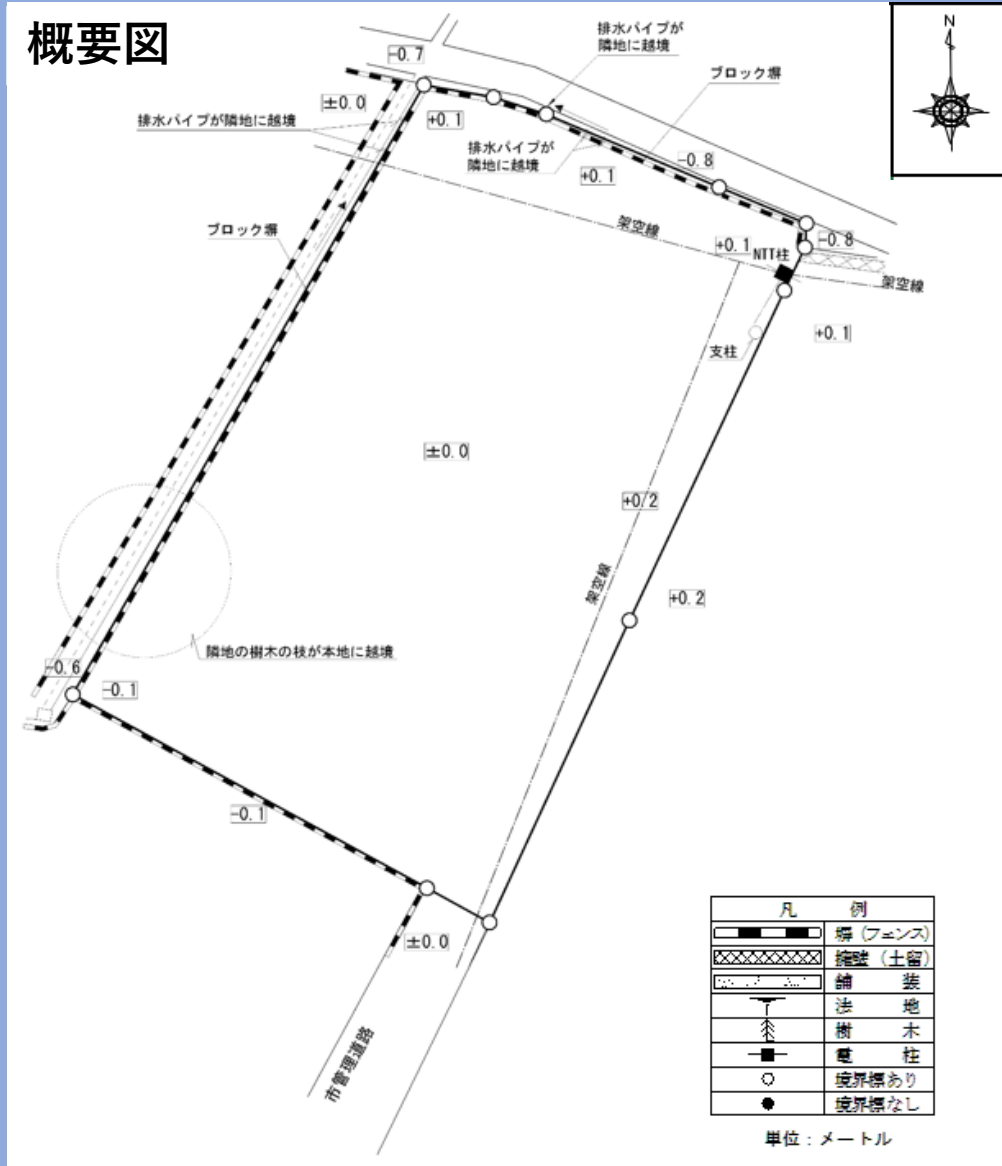

概要図

★問い合わせ先：福岡財務支局 管財部 第一統括 電話092-411-5109

★その他、借受け等が可能な財産の一覧はこちら [👉](#) 国有地の利用を検討されている方へ：財務省福岡財務支局 (mof.go.jp)