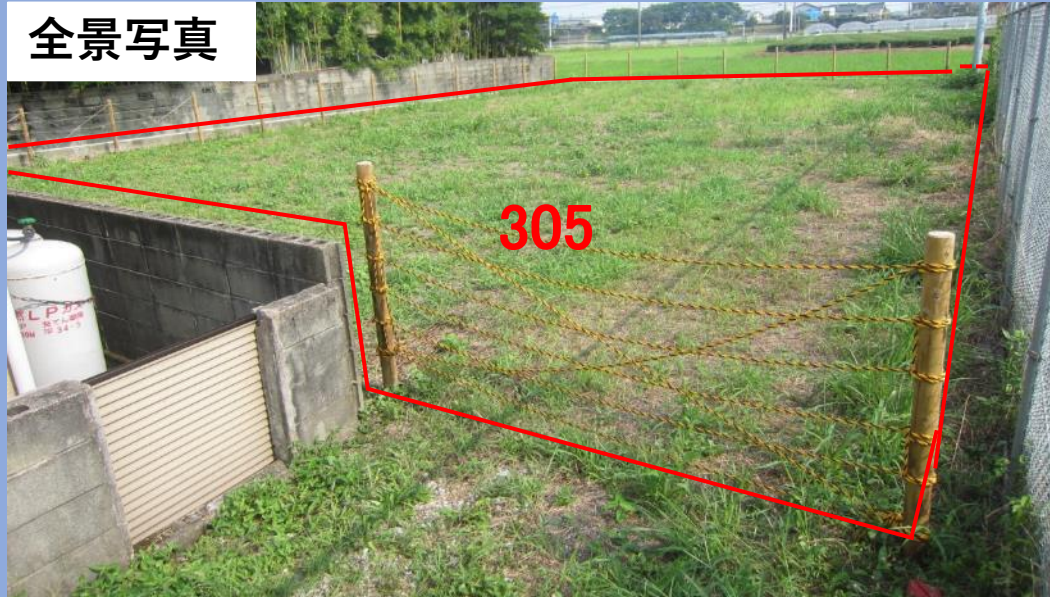

福岡県筑後市大字徳久字中村305番

物件情報

住居表示：福岡県筑後市大字徳久305番地
登記地目：宅地
土地面積：393.11㎡
用途地域：指定なし
交通機関：JR鹿児島本線 羽犬塚駅 約1.8km
西鉄バス 羽犬塚小学校前 約1.0km

全景写真