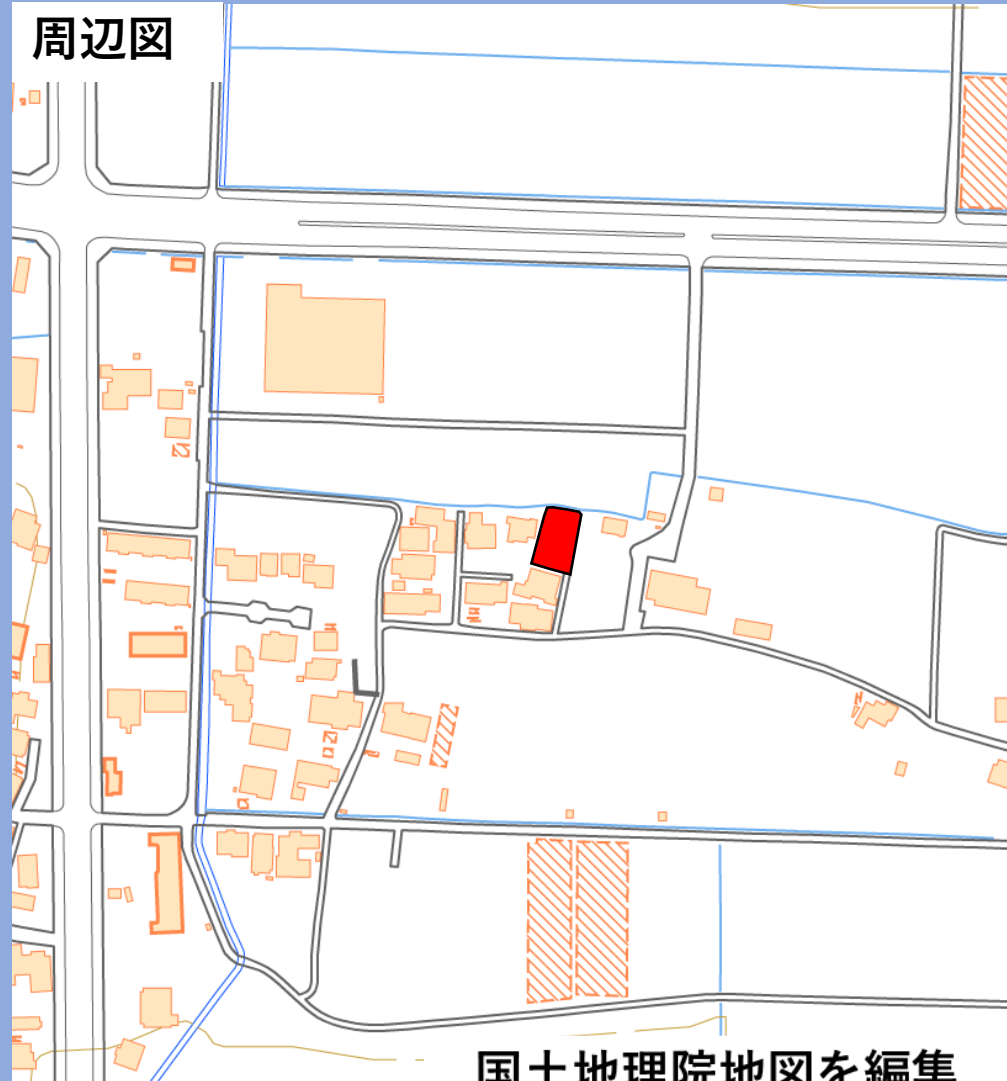

周辺図

★問い合わせ先：福岡財務支局 管財部 第一統括 電話092-411-5109

★その他、借受け等が可能な財産の一覧はこちら [国土地の利用を検討されている方へ：財務省福岡財務支局 (mof.go.jp)](#)