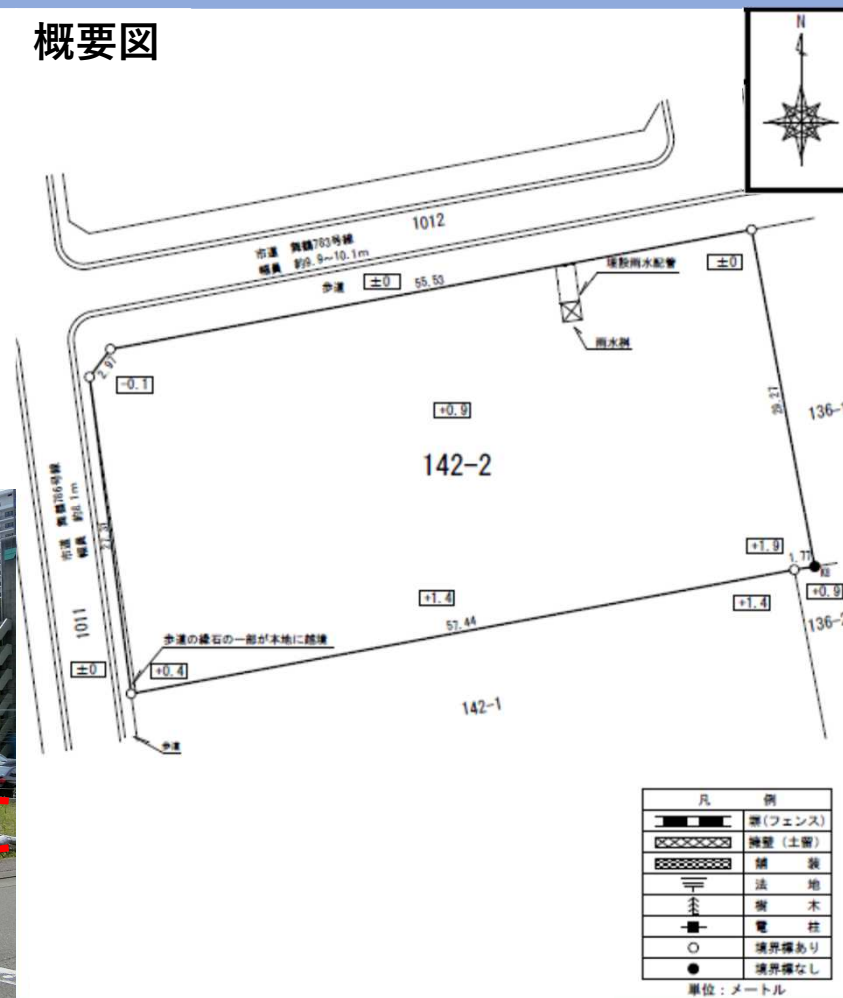

# 福岡県福岡市中央区舞鶴3丁目142番2

## 物件情報

住居表示：福岡県福岡市中央区舞鶴3丁目9番街区  
登記地目：宅地  
土地面積：1,706.39㎡  
用途地域：商業地域  
交通機関：福岡市地下鉄空港線 赤坂駅 約0.4km  
西鉄バス 長浜二丁目 約0.2km

## 概要図

# 福岡県福岡市中央区舞鶴3丁目142番2

位置図