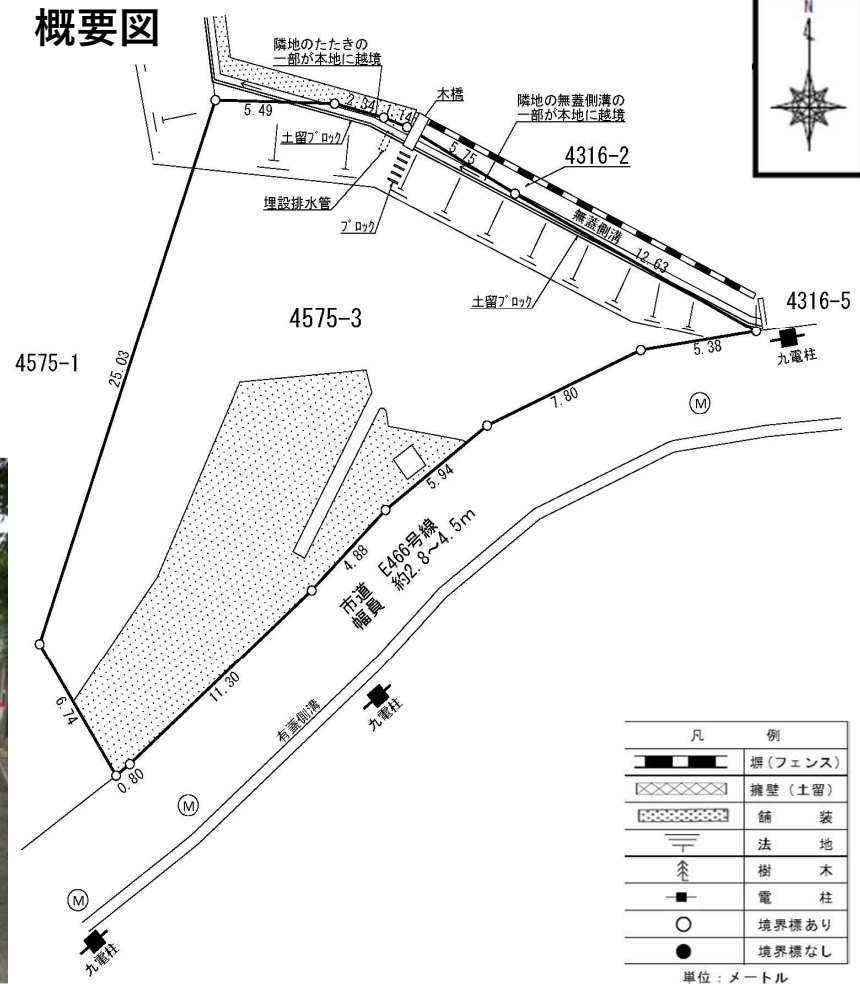

福岡県久留米市高良内町字板橋4575番3

物件情報

住居表示：所在地と同じ
登記地目：雑種地
土地面積：419.18㎡
用途地域：指定なし
交通機関：JR久大本線 南久留米駅 約3.2km
          西鉄バス 内野 約0.7km

全景写真

問い合わせ先：福岡財務支局 管財部 第一統括 電話092-411-5109