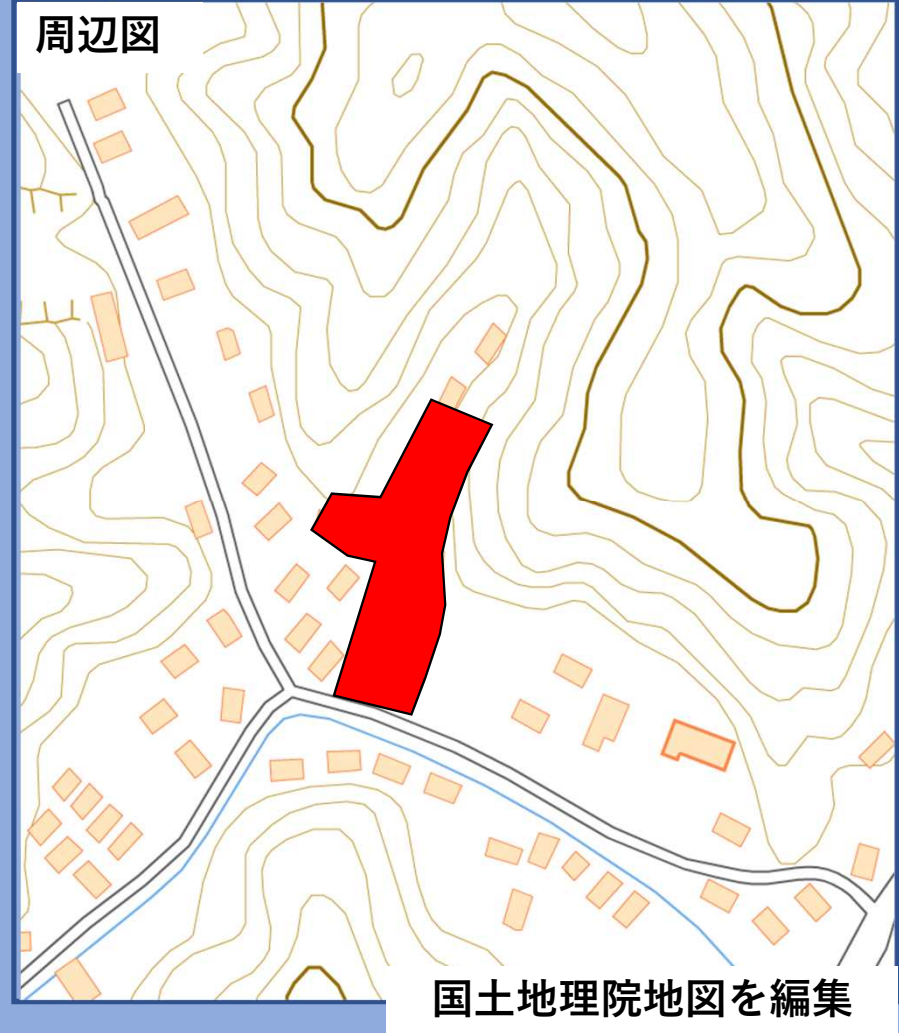

長崎県対馬市上対馬町古里字在所陽445番1

問い合わせ先：福岡財務支局 第一統括国有財産管理官 電話092-411-5109