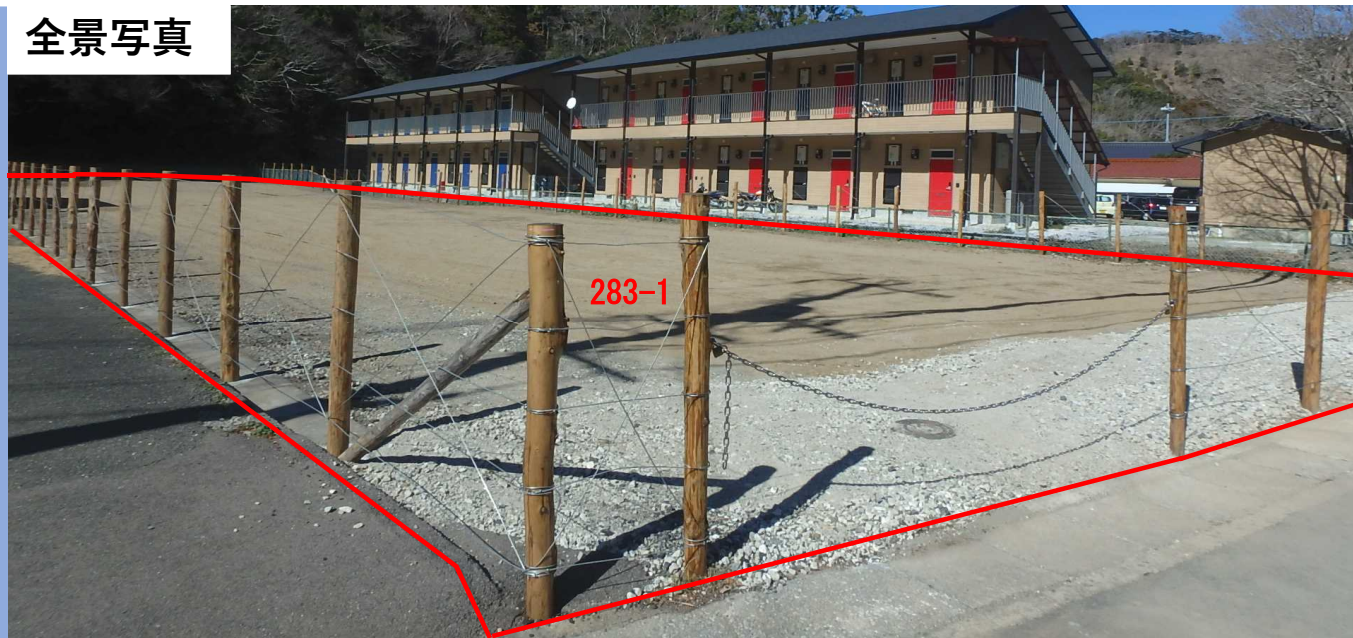

長崎県対馬市上対馬町古里字出平283番1

物件情報

住居表示：所在地と同じ

登記地目：宅地

土地面積：1,426.04㎡

用途地域：指定なし

交通機関：対馬市営バス 古里 約0.4km

全景写真