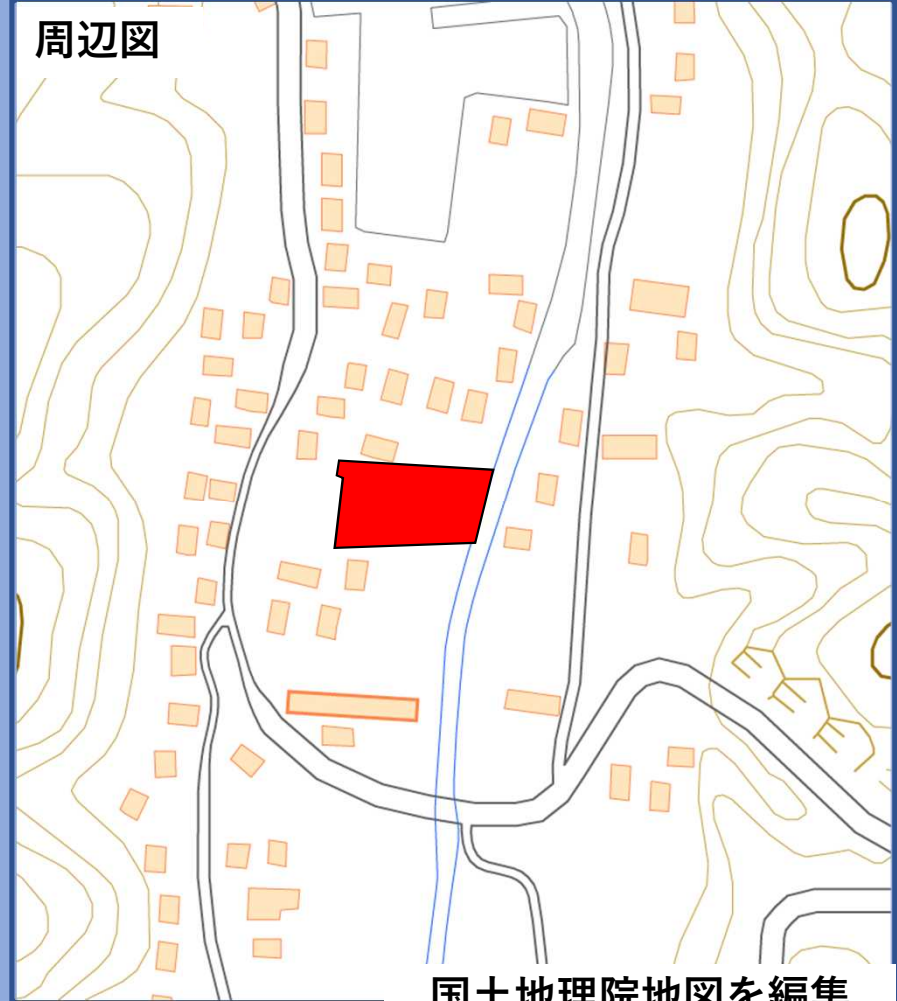

周辺図

国土地理院地図を編集

問い合わせ先：福岡財務支局 第一統括国有財産管理官 電話092-411-5109