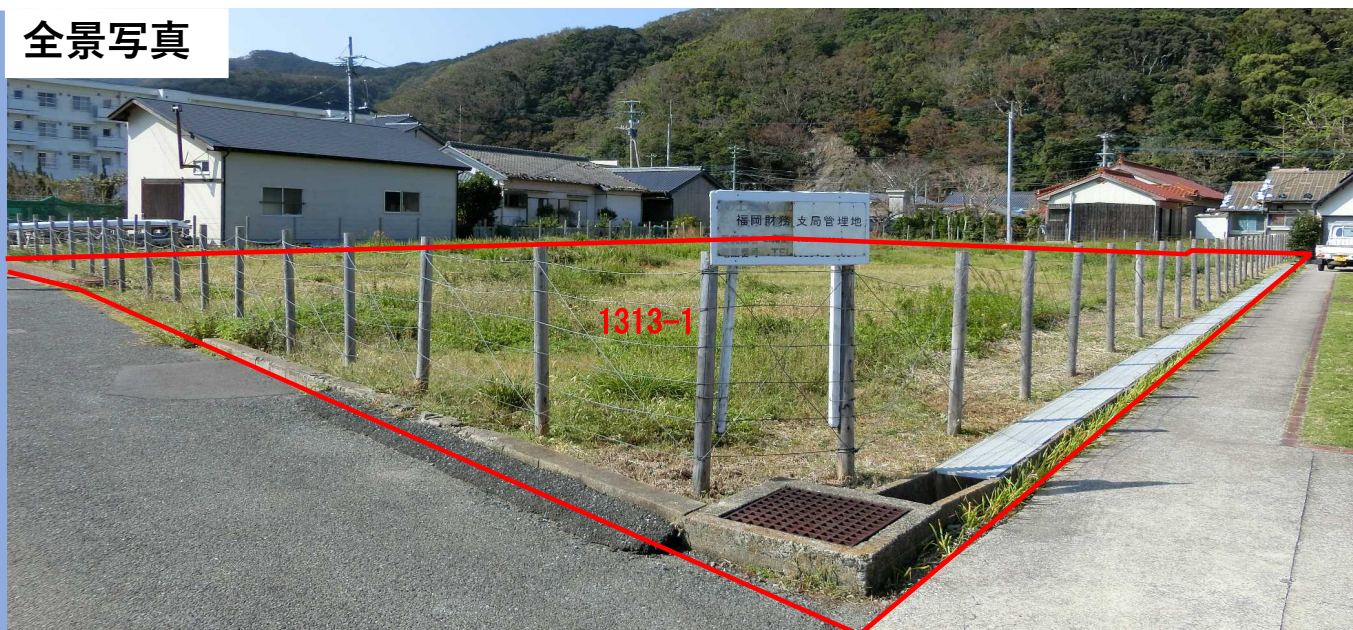

長崎県対馬市上対馬町豊字下モ原1313番1

物件情報

住居表示：所在地と同じ
登記地目：宅地
土地面積：1,743.77㎡
用途地域：指定なし
交通機関：対馬市営バス 豊 約0.2km

全景写真

問い合わせ先：福岡財務支局 第一統括国有財産管理官 電話092-411-5109