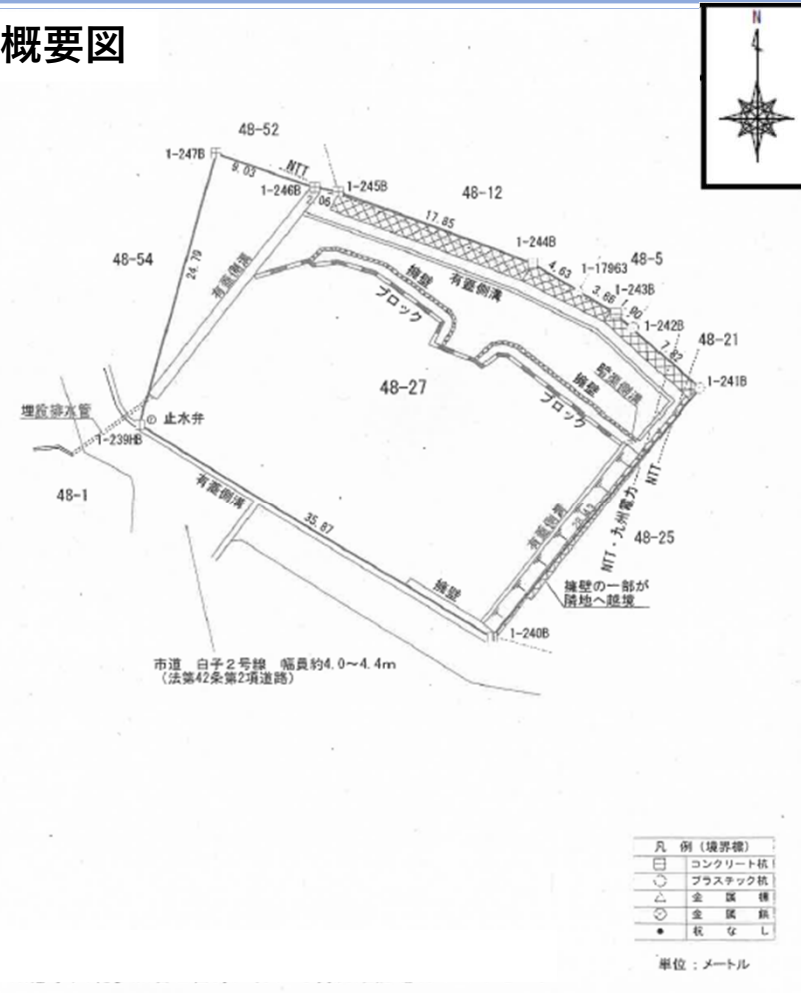

長崎県対馬市巖原町久田字白子48番27

物件情報

住居表示：所在地と同じ
登記地目：宅地
土地面積：1,165.00㎡
用途地域：第一種住居地域
交通機関：対馬交通 久田 約0.6km

全景写真

概要図

問い合わせ先：福岡財務支局 第一統括国有財産管理官 電話092-411-5109

長崎県対馬市厳原町久田字白子48番27

位置図