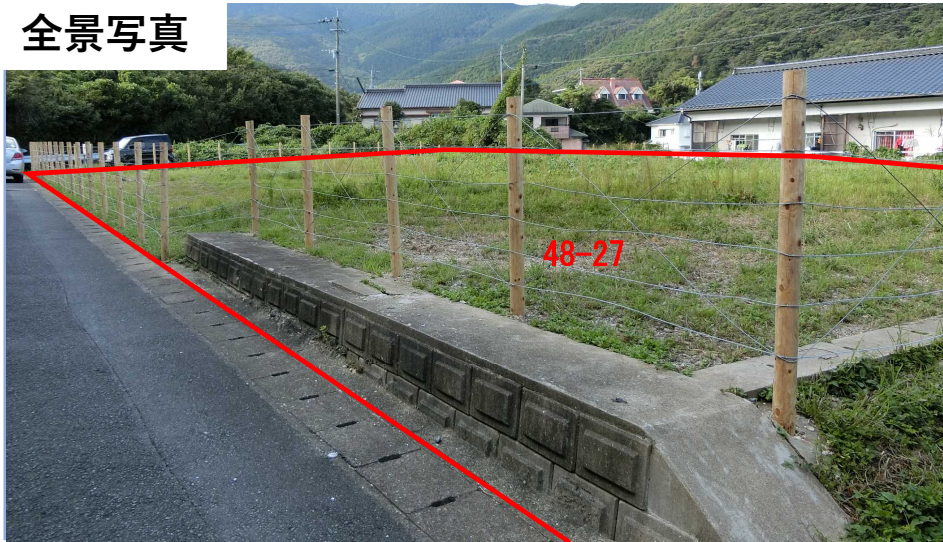

長崎県対馬市巖原町久田字白子48番27

物件情報

住居表示：所在地と同じ
登記地目：宅地
土地面積：1,165.00㎡
用途地域：第一種住居地域
交通機関：対馬交通 久田 約0.6km

全景写真

概要図

問い合わせ先：福岡財務支局 第一統括国有財産管理官 電話092-411-5109

長崎県対馬市厳原町久田字白子48番27

位置図