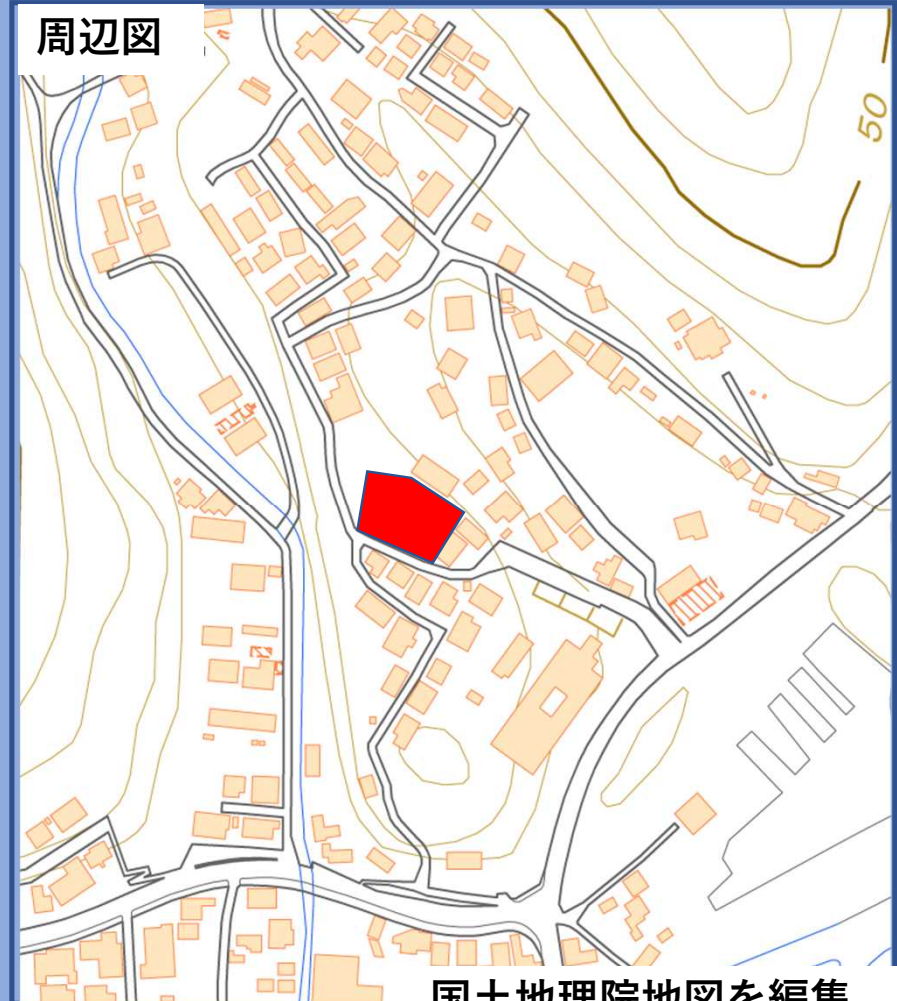

周辺図

国土地理院地図を編集

問い合わせ先：福岡財務支局 第一統括国有財産管理官 電話092-411-5109